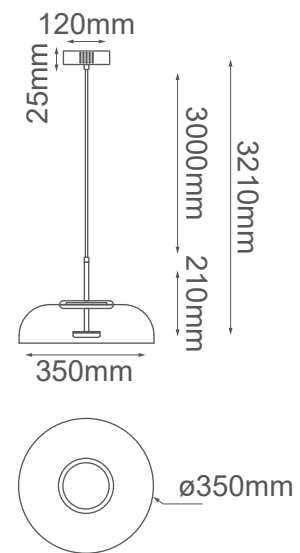

MODELO Q33942-BK - LED 5W

### Descripción:

**Watts:** 5W

**Flujo luminoso:** 400lm

**Temperatura de color:** WW 3000K

**CRI >80**

**Voltaje:** 127V

**Atenuable:** No

**Material:** Cristal + Metal

**Altura Total:** Cable de 3m