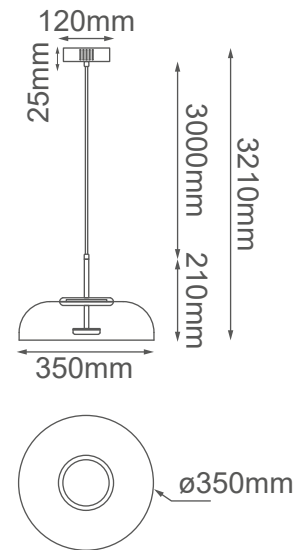

MODELO Q33942-GD - LED 5W

Descripción:

Watts: 5W

Flujo luminoso: 400lm

Temperatura de color: WW 3000K

CRI >80

Voltaje: 127V

Atenuable: No

Material: Cristal + Metal

Altura Total: Cable de 3m

Opciones Disponibles:

Q33942-GD - Oro

Q33942-BK - Negro