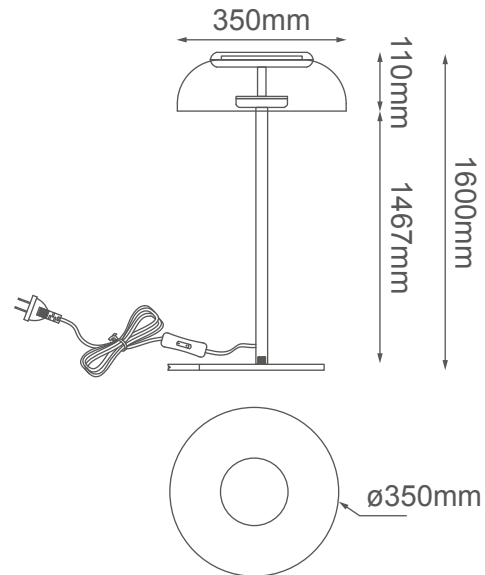

MODELO Q33943-BK - LED 5W

### Descripción:

**Watts:** 5W

**Flujo luminoso:** 400lm

**Temperatura de color:** WW 3000K

**CRI >80**

**Voltaje:** 127V

**Atenuable:** No

**Material:** Cristal + Metal

**Altura Total:** Cable de 3m