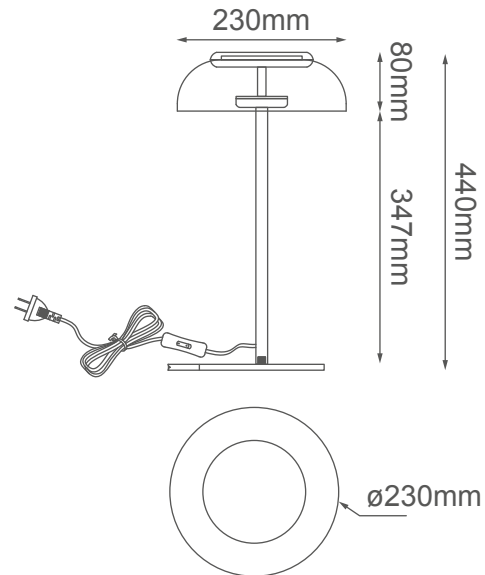

MODELO Q33944-BK - LED 5W

Descripción:

Watts: 5W

Flujo luminoso: 400lm

Temperatura de color: WW 3000K

CRI >80

Voltaje: 127V

Atenuable: No

Material: Cristal + Metal

Altura Total: Cable de 3m

Opciones Disponibles:

Q33944-BK - Negro

Q33944-GD - Oro