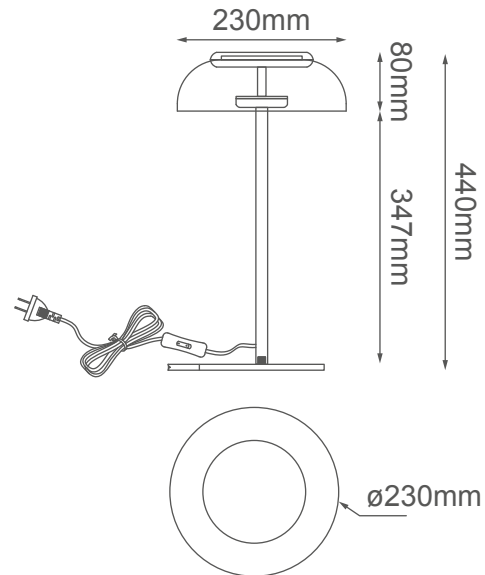

MODELO Q33944-GD - LED 5W

Descripción:

Watts: 5W

Flujo luminoso: 400lm

Temperatura de color: WW 3000K

CRI >80

Voltaje: 127V

Atenuable: No

Material: Cristal + Metal

Altura Total: Cable de 3m

Opciones Disponibles:

Q33944-GD - Oro

Q33944-BK - Negro