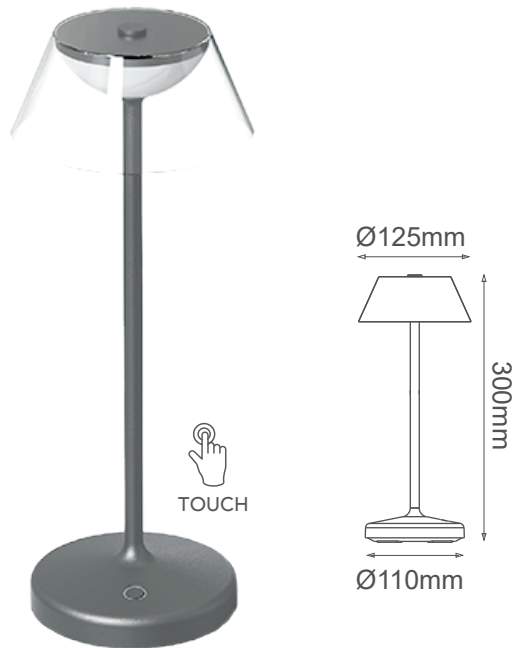

MODELO Q38031-BK - LED 2.5W

Descripción:

Watts: 2.5W

Flujo luminoso: 170lm

Temperatura de color: 3000K

Atenuable: Touch dimeable

Batería: Lithium-ion 18650 2000mAh

Tiempo de Carga: 6 horas

Tiempo de Iluminación: 12 Horas

Material: Aluminio

Cable: 1m type-C cable

Opciones Disponibles:

Q38031-BK - Negro