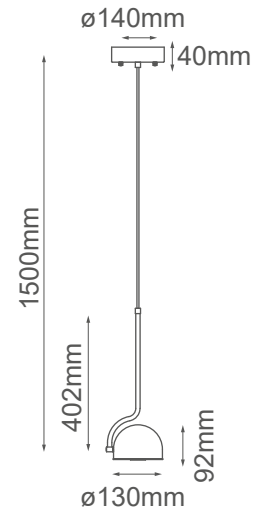

### Descripción:

**Watts:** 8W

**Flujo luminoso:** 640lm

**Temperatura de color:** WW 3000K

**CRI >80**

**Voltaje:** 127V

**Atenuable:** No

**Material:** Hierro + Acrílico

**Altura Total:** Cable de 3m