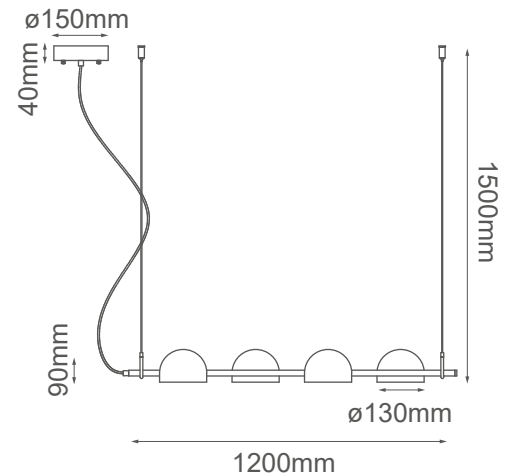

MODELO Q74824-BK - LED 32W

Descripción:

Watts: 32W

Flujo luminoso: 2560lm

Temperatura de color: WW 3000K

CRI >80

Voltaje: 127V

Atenuable: No

Material: Hierro + Acrílico

Altura Total: Cable de 3m

Opciones Disponibles:

Q74824-BK - Negro