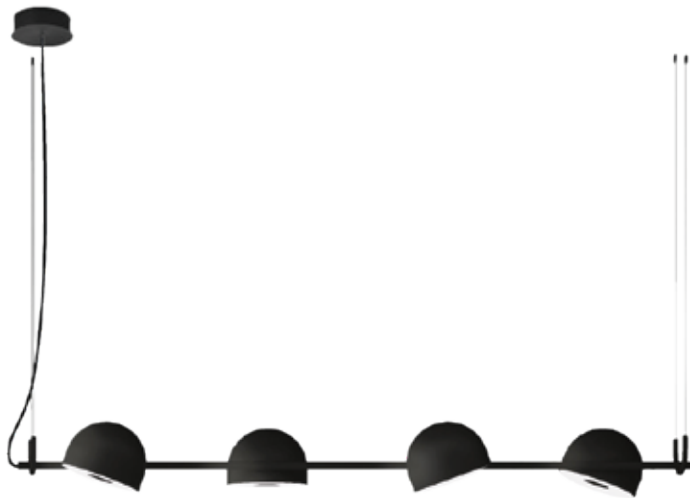

MODELO Q74824-BK - LED 32W

Descripción:

Watts: 32W

Flujo luminoso: 2560lm

Temperatura de color: WW 3000K

CRI >80

Voltaje: 127V

Atenuable: No

Material: Hierro + Acrílico

Altura Total: Cable de 3m

Opciones Disponibles:

Q74824-BK - Negro