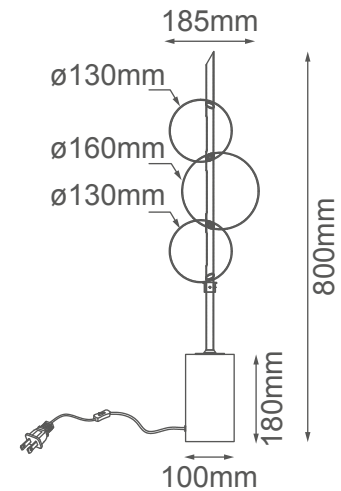

MODELO Q88692-GD - LED 6W

Descripción:

Watts: 6W

Flujo luminoso: 480lm

Temperatura de color: WW 3000K

CRI >80

Voltaje: 127V

Atenuable: No

Material: Hierro + Cristal

Altura Total: Cable de 3m

Opciones Disponibles:

Q88692-GD - Oro