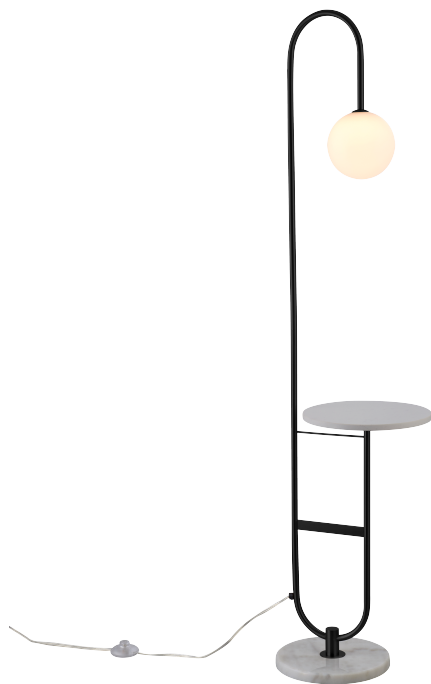

MODELO Q89260-BK - G9*1

Descripción:

Base: G9

No. de focos: G9*1

Voltaje: 127V

Focos incluidos: No

Material: Hierro + Cristal

***Cable de 3m**

Opciones Disponibles:

Q89260-BK - Negro

Q89260-BSS - Latón