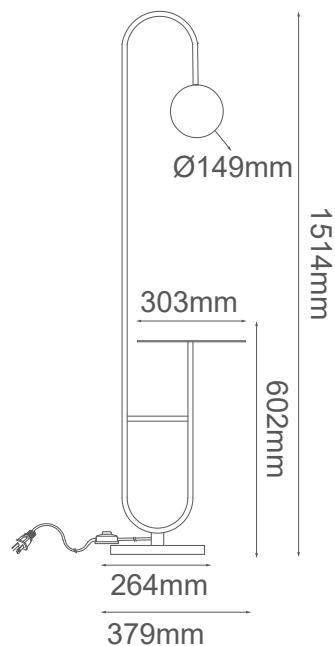

MODELO Q89260-BK - G9*1

Descripción:

Base: G9

No. de focos: G9*1

Voltaje: 127V

Focos incluidos: No

Material: Hierro + Cristal

***Cable de 3m**

Opciones Disponibles:

Q89260-BK - Negro

Q89260-BSS - Latón