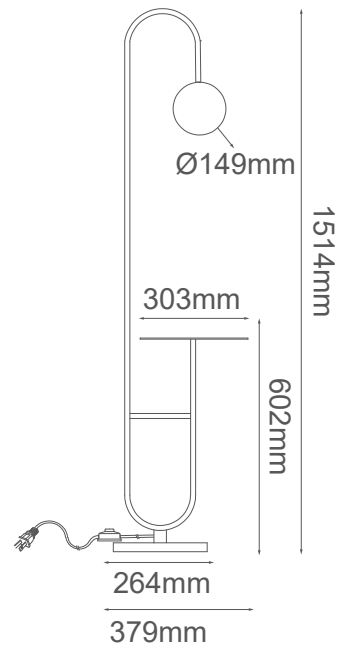

MODELO Q89260-BSS - G9\*1

### Descripción:

**Base:** G9

**No. de focos:** G9\*1

**Voltaje:** 127V

**Focos incluidos:** No

**Material:** Hierro + Cristal

**\*Cable de 3m**

### Opciones Disponibles:

**Q89260-BSS - Latón**

**Q89260-BK - Negro**