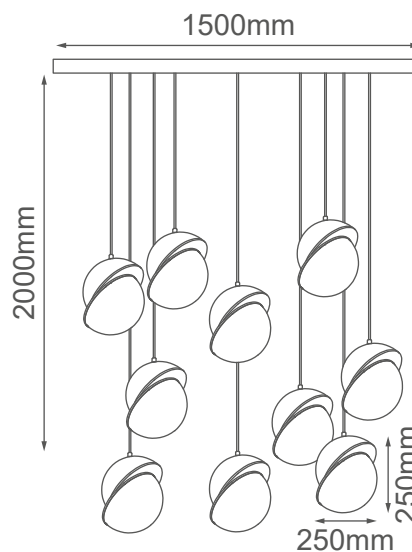

MODELO Q91810-BSS - E26\*10

### Descripción:

**Base:** E26

**No. de focos:** E26\*10

**Voltaje:** 127V

**Focos incluidos:** No

**Material:** Hierro + Acrílico

**\*Cable de 3m**

### Opciones Disponibles:

Q91823-BSS - Latón