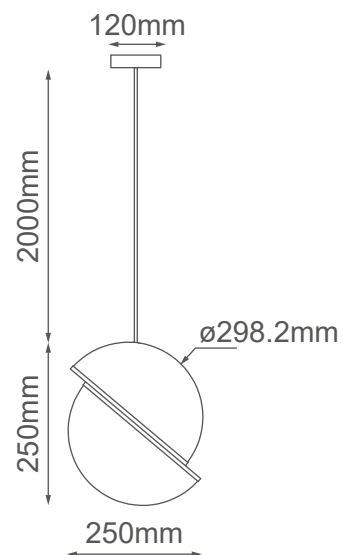

MODELO Q91820-BSS - E26\*1

### Descripción:

**Base:** E26

**No. de focos:** E26\*1

**Voltaje:** 127V

**Focos incluidos:** No

**Material:** Hierro + Acrílico

**\*Cable de 3m**