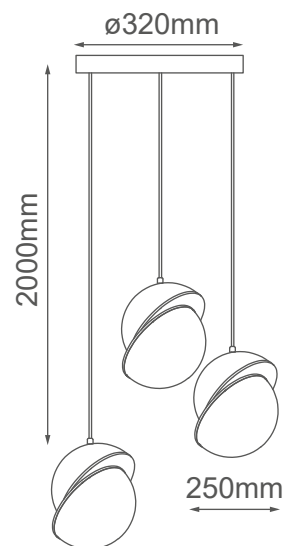

MODELO Q91823-BSS - E26*3

Descripción:

Base: E26

No. de focos: E26*3

Voltaje: 127V

Focos incluidos: No

Material: Hierro + Acrílico

***Cable de 3m**

Opciones Disponibles:

Q91821-BSS - Latón