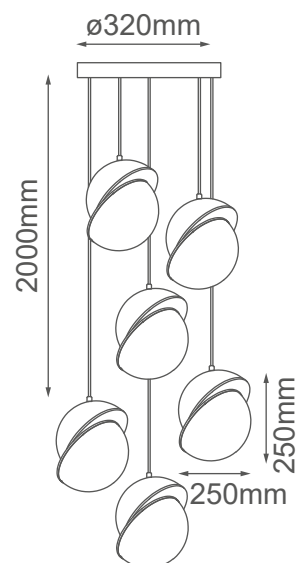

MODELO Q91826-BSS - E26*6

Descripción:

Base: E26

No. de focos: E26*6

Voltaje: 127V

Focos incluidos: No

Material: Hierro + Acrílico

***Cable de 3m**

Opciones Disponibles:

Q91823-BSS - Latón