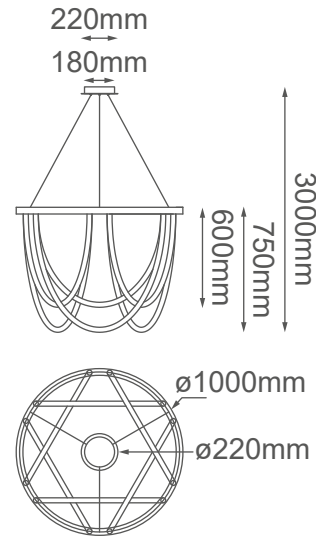

MODELO Q92100-BK - LED 95W

Descripción:

Watts: 95W

Flujo luminoso: 7600lm

Temperatura de color: WW 3000K

CRI >80

Voltaje: 127V

Atenuable: No

Material: Metal + Acrílico

Altura Total: Cable de 3m

Opciones Disponibles:

Q92100-BK - Negro