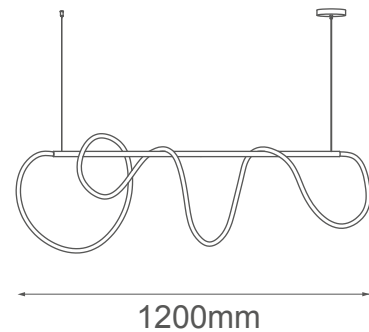

### Descripción:

**Watts:** 47W

**Flujo luminoso:** 3760lm

**Temperatura de color:** WW 3000

**CRI >80**

**Voltaje:** 127V

**Atenuable:** No

**Material:** Metal + Acrílico

**Altura Total:** Cable de 3m

**Peso:** 2.6kg

**Caja:** 3.6kg, L130\*W31\*H12cm