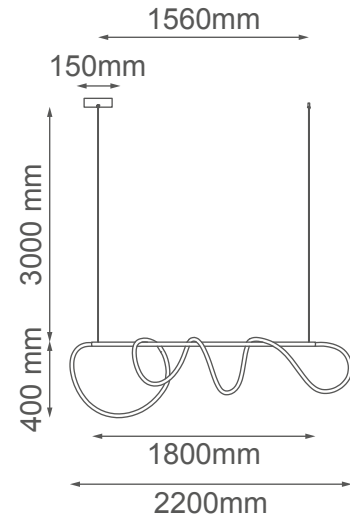

MODELO Q92828-GD - LED 52W

### Descripción:

**Watts:** 52W

**Flujo luminoso:** 4160lm

**Temperatura de color:** WW 3000

**CRI >80**

**Voltaje:** 127V

**Atenuable:** No

**Material:** Metal + Acrílico

**Altura Total:** Cable de 3m