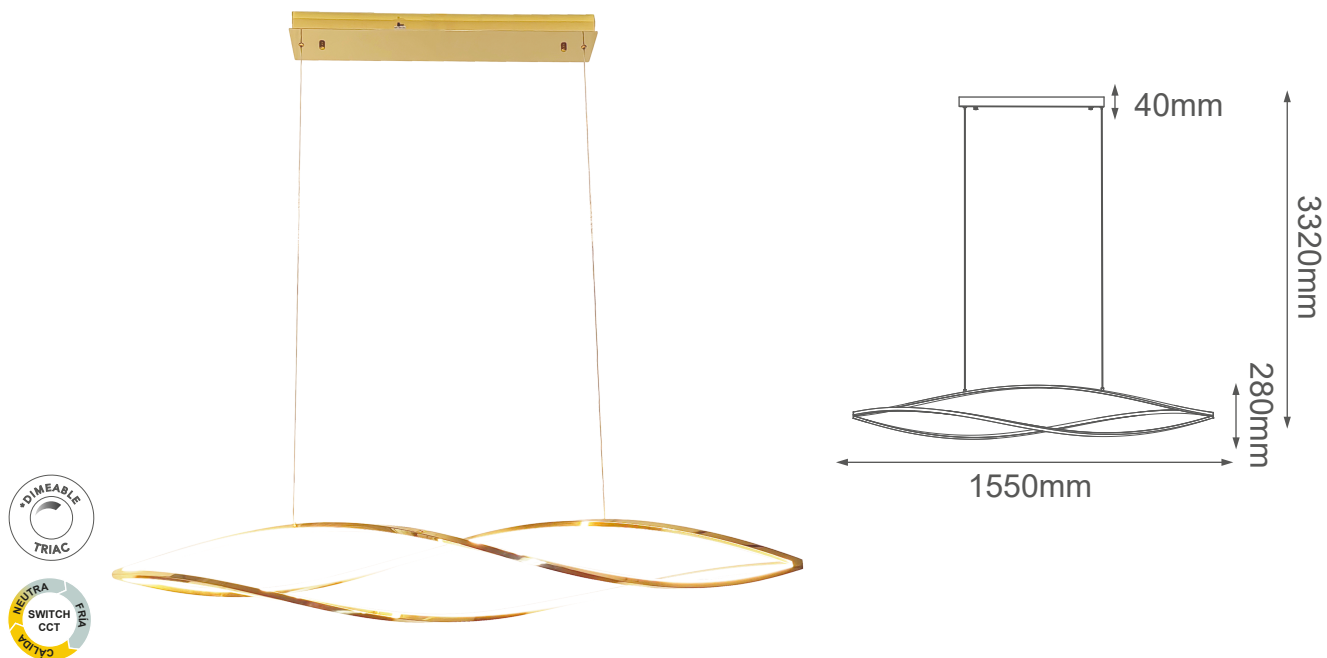

MODELO Q98251-GD - LED 75W

### Descripción:

**Watts:** 75W

**Flujo luminoso:** 4500lm

**Temperatura de color:** Switch CCT 3000K-4000K-6000K

**CRI** >85

**Voltaje:** 127V

**Atenuable:** Si

**Material:** Metal + Acrílico

**Altura Total:** Cable de 3m

### Opciones Disponibles:

**Q90468-GD - Oro**

**Q90468-GNB - Negro Revolver**