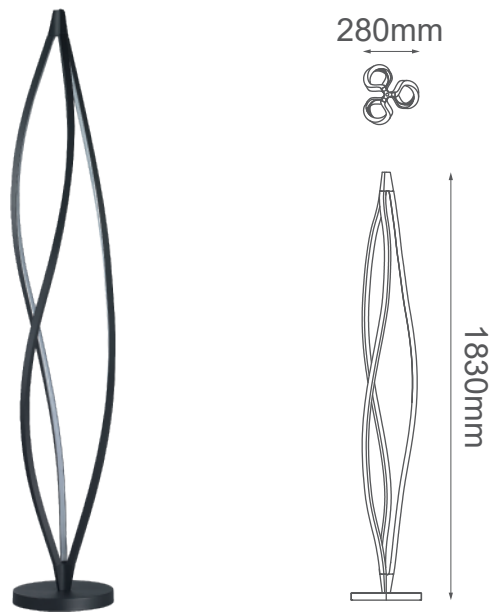

MODELO Q98253-BK - LED 76W

Descripción:

Watts: 76W
Flujo luminoso: 6080lm
Temperatura de color: WW 3000K (luz cálida)
Voltaje: 90-130V
Base: LEDs integrados
Acabado: Negro
Material: Aluminio y acrílico
Peso: 9kg
Caja: 12kg, L191*W37*H37cm

Opciones disponibles:

Q98253-WH - Blanco
Q98253-BK - Negro