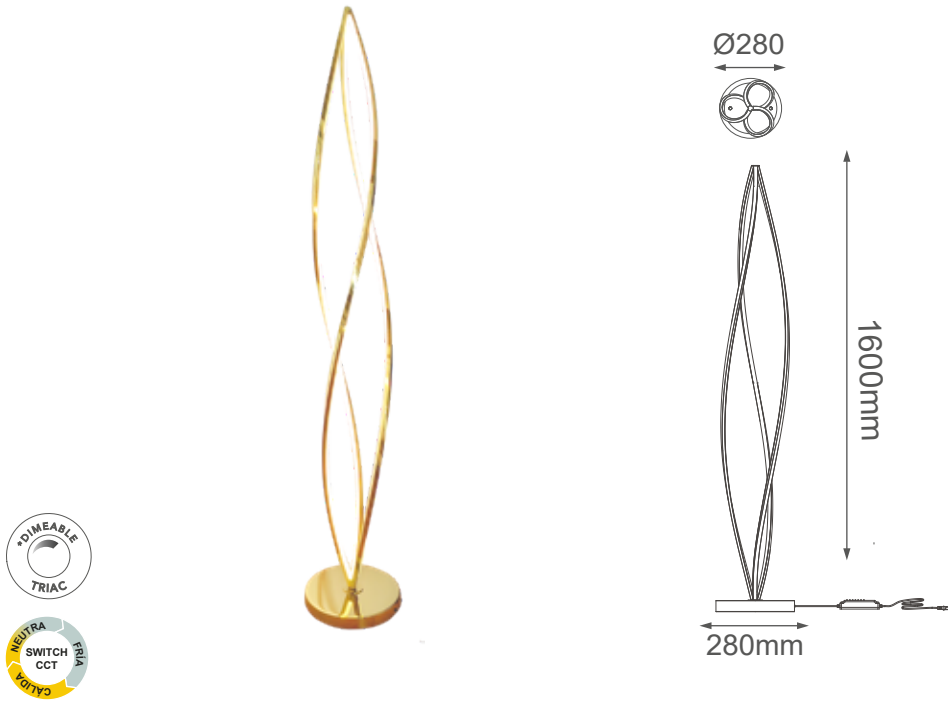

MODELO Q98253-GNB - LED 60W

Descripción:

Watts:60W

Flujo luminoso: 3500lm

Temperatura de color: Switch CCT 3000K-4000K-6000K

CRI >85

Voltaje: 127V

Atenuable: Si

Material: Acero + Acrílico

Altura Total: Cable de 3m

Opciones Disponibles:

Q90468-GD - Oro

Q90468-GNB - Negro Revolver