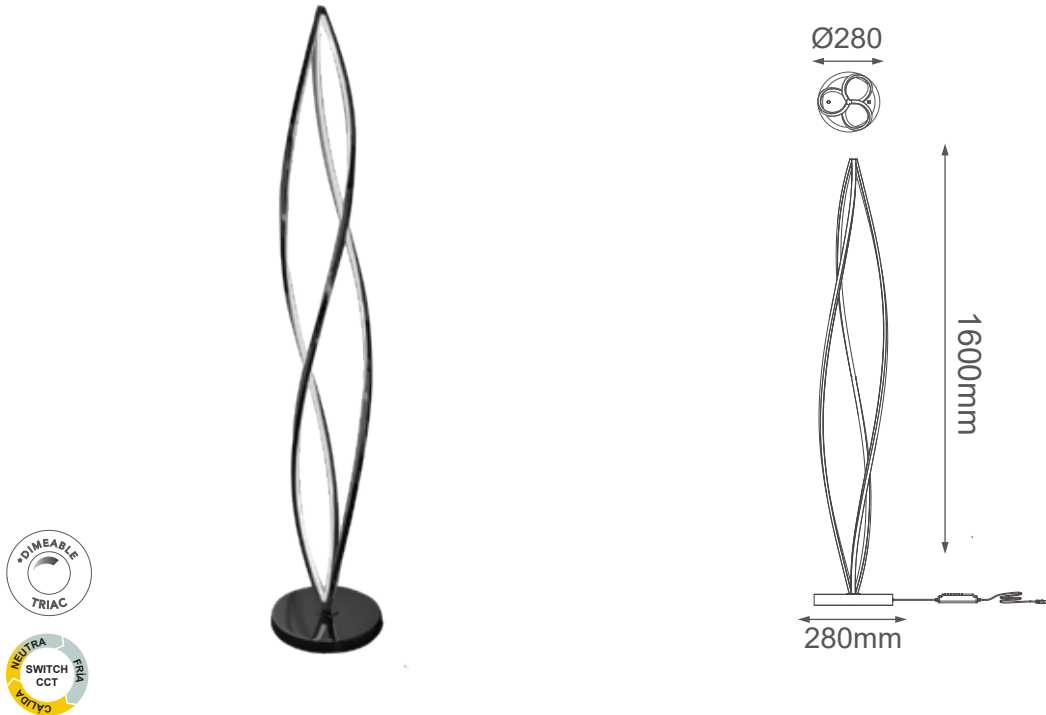

MODELO Q98253-GNB - LED 60W

Descripción:

Watts: 60W

Flujo luminoso: 3500lm

Temperatura de color: Switch CCT 3000K-4000K-6000K

CRI >85

Voltaje: 127V

Atenuable: Si

Material: Acero + Acrílico

Altura Total: Cable de 3m

Opciones Disponibles:

Q90468-GNB - Negro Revolver

Q90468-GD - Oro