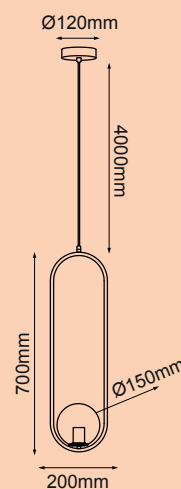

Orbit

Q41520-*

Modelo	Lámpara	CT/Lúmenes	Dimensiones	Info. Adicional
Q41422-*	2*E26 / G45	-----	H180mm * L200mm	*3m de Cable
Q41720-*	1*E26 / G45	-----	H700mm * L200mm	*3m de Cable
Q41520-*	1*E26 / G45	-----	H500mm * L200mm	*3m de Cable

Acabados Disponibles: -GD Oro y -BK Negro