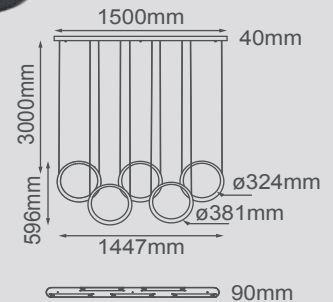

Modelo	Lámpara	CT/Lúmenes	Dimensiones	Info. Adicional
Q10315-*	35W	3000K 2800Lm	L1447mm*Ø381mm	*3m de Cable

Acabados Disponibles: -GDA Oro Antiguo y -BK Negro