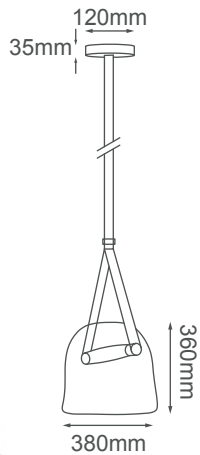

Palermo

Q96005-BK

Modelo	Lámpara	CT/Lúmenes	Dimensiones	Info. Adicional
Q96004-BK	10W	3000K 800Lm	H360mm*ø380	3m de Cable
Q96005-BK	10W	3000K 800Lm	L220mm*H450	
Q96006-BK	10W	3000K 800Lm	L350mm*H1500mm	

Acabados Disponibles: -BK Negro