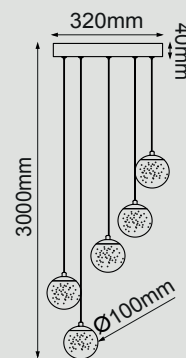

Q28155-*

Modelo	Lámpara	CT/Lúmenes	Dimensiones	Info. Adicional
Q28153-*	3*5W	CCT Switch 3000-4000-6000K 1200Lm	Ø100mm * L320mm	*3m de Cable
Q28155-*	5*5W	CCT Switch 3000-4000-6000K 2000Lm	Ø100mm * L260mm	*3m de Cable

Acabados Disponibles: -BG Oro Cepillado, -CH Cromo y -BK Negro