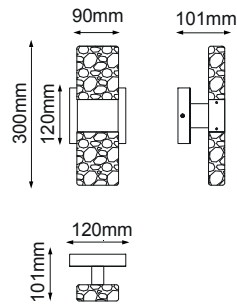

Q70322-*

Modelo	Lámpara	CT/Lúmenes	Dimensiones	Info. Adicional
Q71355-*	2*5W	3000K 8000Lm	H300mm * L120mm	
Q70322-*	5W	3000K 8000Lm	H280mm * L110mm	

Acabados Disponibles: -GD Oro, -CH Cromo