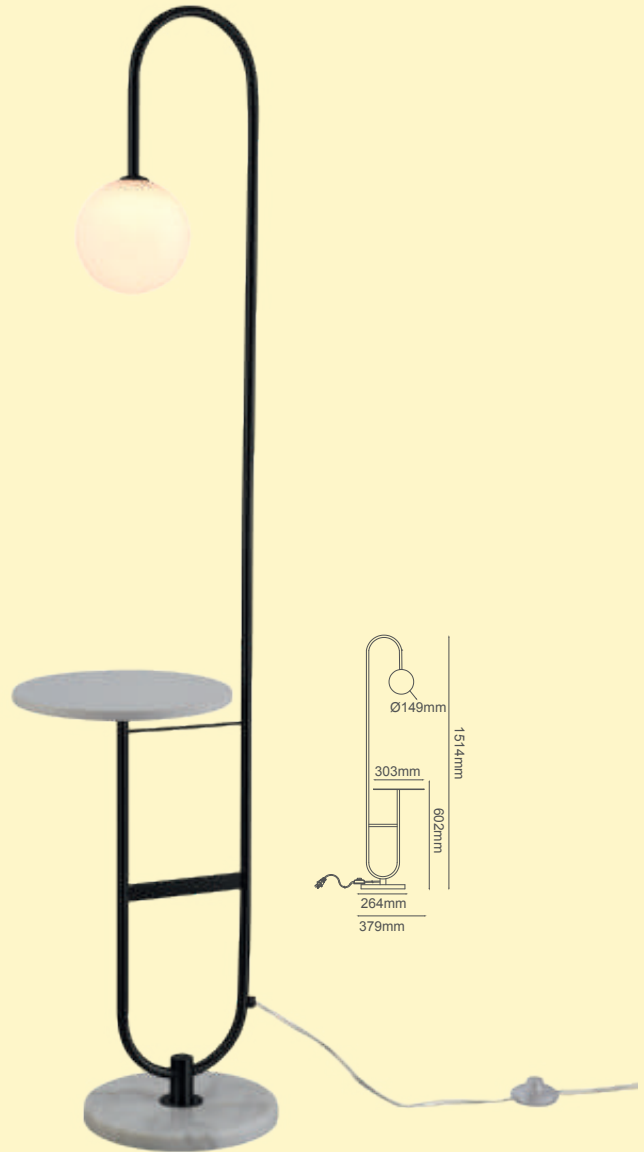

Acabados Disponibles: -BK Negro

Daisy

Daisy

Q86282-*

Q89260-*

Modelo	Lámpara	CT/Lúmenes	Dimensiones	Info. Adicional
Q86282-*	2*G9	—	H1020mm*Ø220mm	
Q89260-*	G9	—	H390mm*Ø150mm	

Acabados Disponibles: -BSS Latón y -BK Negro