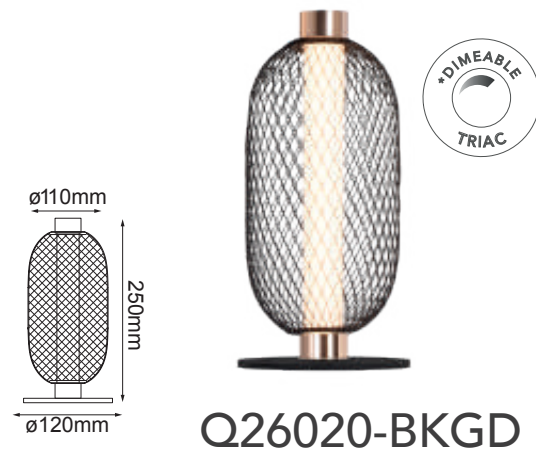

Alegra

Q22061-GD

Modelo	Lámpara	CT/Lúmenes	Dimensiones	Info. Adicional
Q22061-GD	10W	3000K 800Lm	Ø220*H230mm	

Acabados Disponibles: PC Blanco con Dorado

An abstract graphic design featuring several thick, dark, curved lines that intersect and overlap. The lines are illuminated from within, creating a bright, glowing effect. The background is a light, neutral color. The word "Alina" is written in a simple, sans-serif font in the upper right corner.

Alina

Alina

Q88266-BK

Q88266-BSS

Modelo	Lámpara	CT/Lúmenes	Dimensiones	Info. Adicional
Q88266-*	30W	3000K 2400Lm	H380mm* Ø600mm	*3m de Cable

Acabados Disponibles: -BSS Latón y -BK Negro

Arcadia

Q74824-BK

Bombai

Q10582-GD

Q10583-GD

Modelo	Lámpara	CT/Lúmenes	Dimensiones	Info. Adicional
Q10582-GD	15W	3000K 1200Lm	H250mm* L1183mm	*3m de Cable
Q10583-GD	28W	3000K 2240Lm	H250mm* L1138mm	*3m de Cable

Acabados Disponibles: -GD Oro

Cairo

Cairo

Q26019-BKGD

Q26020-BKGD

Modelo	Lámpara	CT/Lúmenes	Dimensiones	Info. Adicional
Q26019-BKGD	9W	3000K 720Lm	H220mm*L1280	*3m de Cable 
Q26020-BKGD	7W	3000K 560Lm	H250mm*Ø120mm	

Acabados Disponibles: -BKGD Negro con detalles dorados