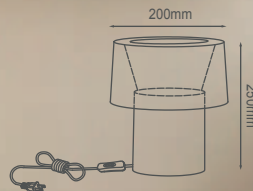

Sofía

Q10277-SM

Modelo	Lámpara	CT/Lúmenes	Dimensiones	Info. Adicional
Q10277-SM	7W	3000K 560Lm	H250mm*ø200	

Acabados Disponibles: -SM Cristal Humo