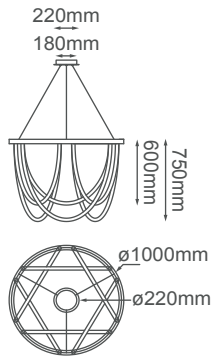

Q92120-*

Manguera de 3.5m ajustable