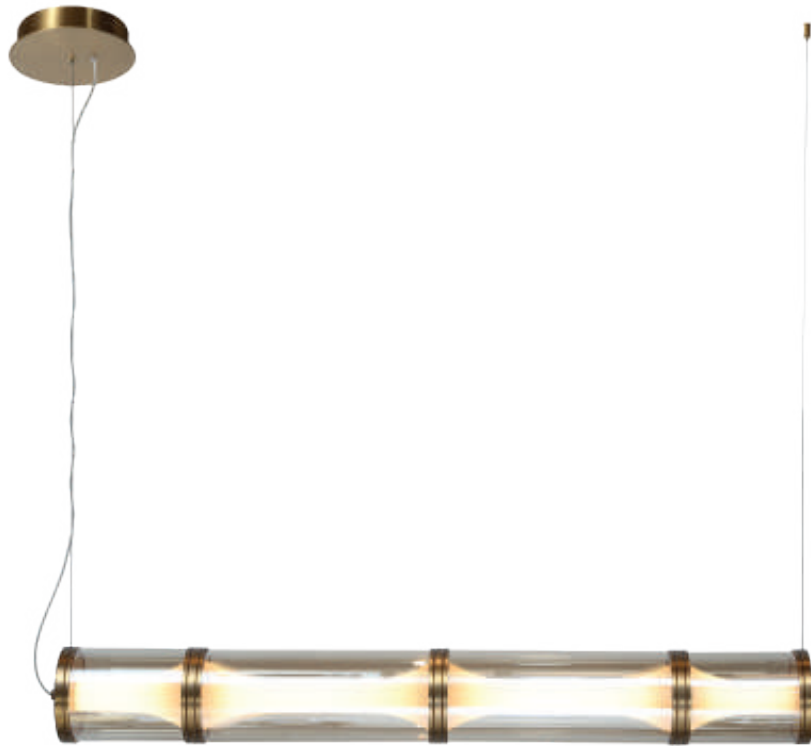

Turin

Q89302-*