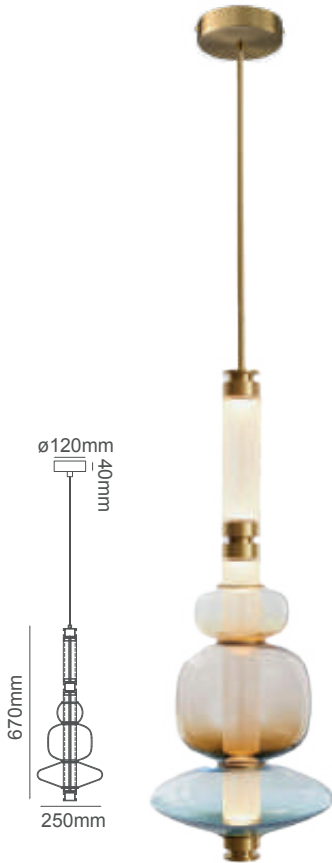

Bombai

Q10580-GD