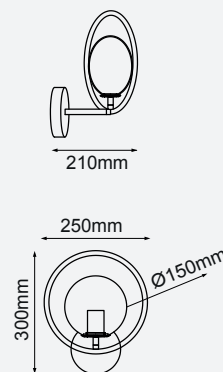

Oslo

Q20097-BK

Q20098-BK

Modelo	Lámpara	CT/Lúmenes	Dimensiones	Info. Adicional
Q20097-BK	5 * G9	----	H120mm* L1140mm	3m de Cable
Q20098-BK	5 * G9	----	H1160 * L120mm	3m de Cable

Acabados Disponibles: -BK Negro

Orbit

Orbit

Q41420-

Q31250-

Q31025-

Modelo	Lámpara	CT/Lúmenes	Dimensiones	Info. Adicional
Q41420-*	1*E26 / G45	-----	H400mm * L200mm	*3m de Cable 
Q3120-*	1*E26 / G45	-----	Ø250mm	*3m de Cable 
Q31025-*	1*E26 / G45	-----	W210mm * Ø250mm	