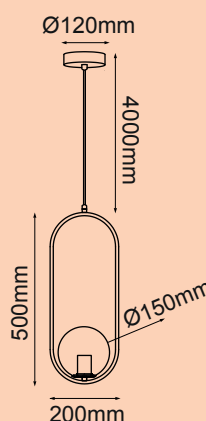

Modelo	Lámpara	CT/Lúmenes	Dimensiones	Info. Adicional
Q41422-*	2*E26 / G45	-----	H180mm * L200mm	*3m de Cable
Q41720-*	1*E26 / G45	-----	H700mm * L200mm	*3m de Cable
Q41520-*	1*E26 / G45	-----	H500mm * L200mm	*3m de Cable

Acabados Disponibles: -GD Oro y -BK Negro