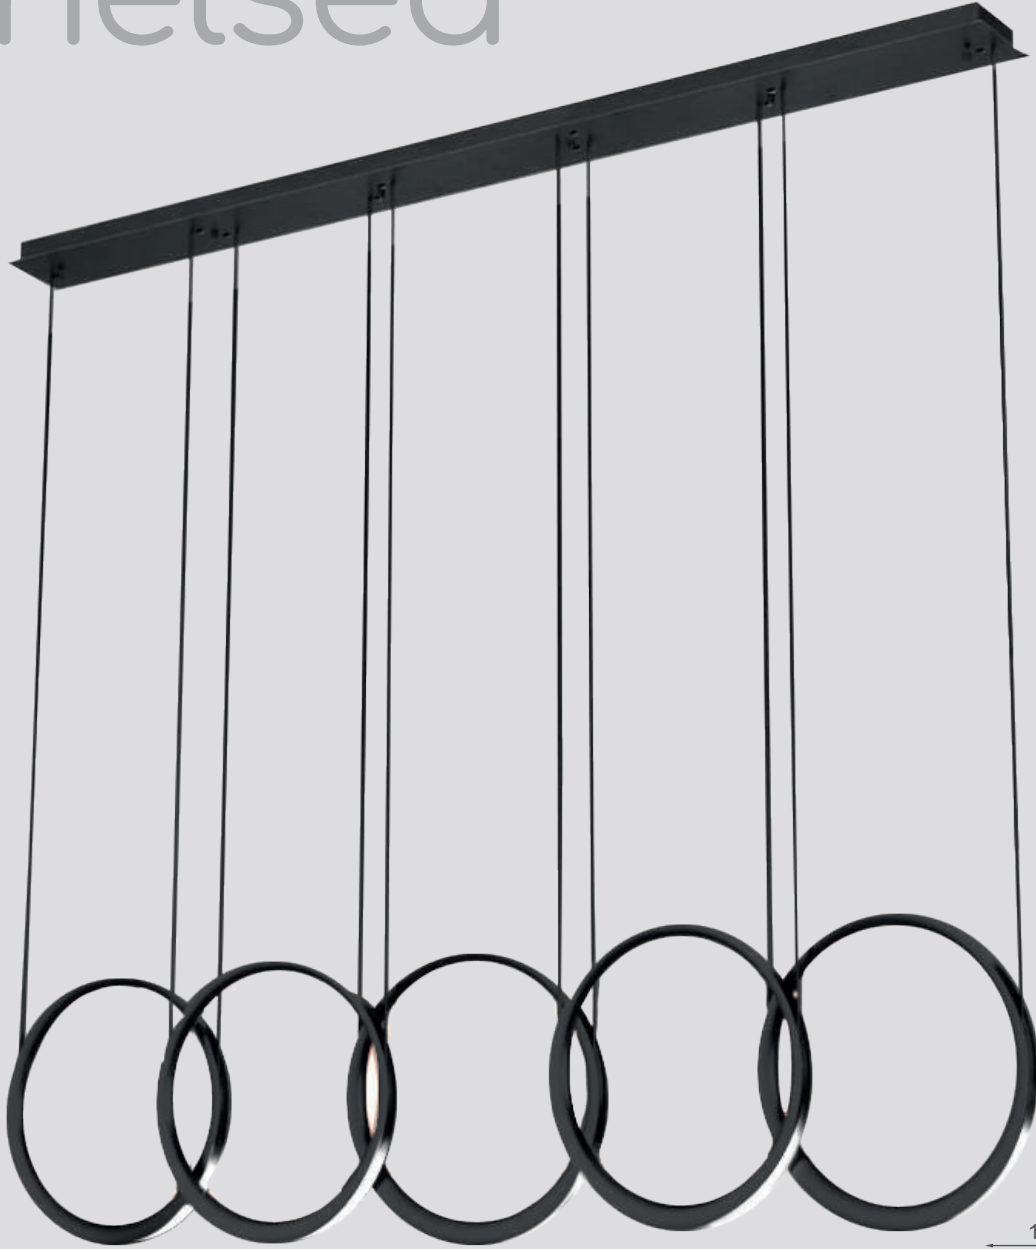

Chelsea

Q10315-*