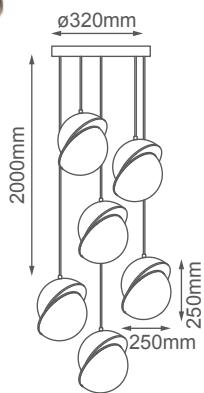

Q91810-BSS