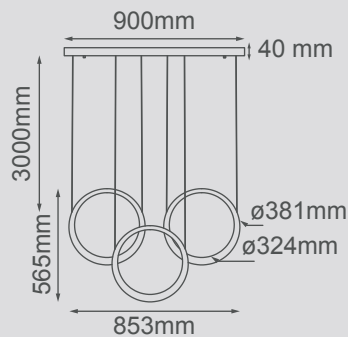

Alina

Alina

Q88266-BK

Q88266-BSS

Modelo	Lámpara	CT/Lúmenes	Dimensiones	Info. Adicional
Q88266-*	30W	3000K 2400Lm	H380mm* Ø600mm	*3m de Cable

Acabados Disponibles: -BSS Latón y -BK Negro

Arcadia

Q74824-BK

Acabados Disponibles: -BKGD Negro con detalles dorados

Chelsea

Chelsea

Q10311-*

Q10313-*

Modelo	Lámpara	CT/Lúmenes	Dimensiones	Info. Adicional
Q10311-*	7W	3000K 560Lm	Ø516mm	*3m de Cable
Q10313-*	21W	3000K 1680Lm	L863mm*Ø381mm	*3m de Cable