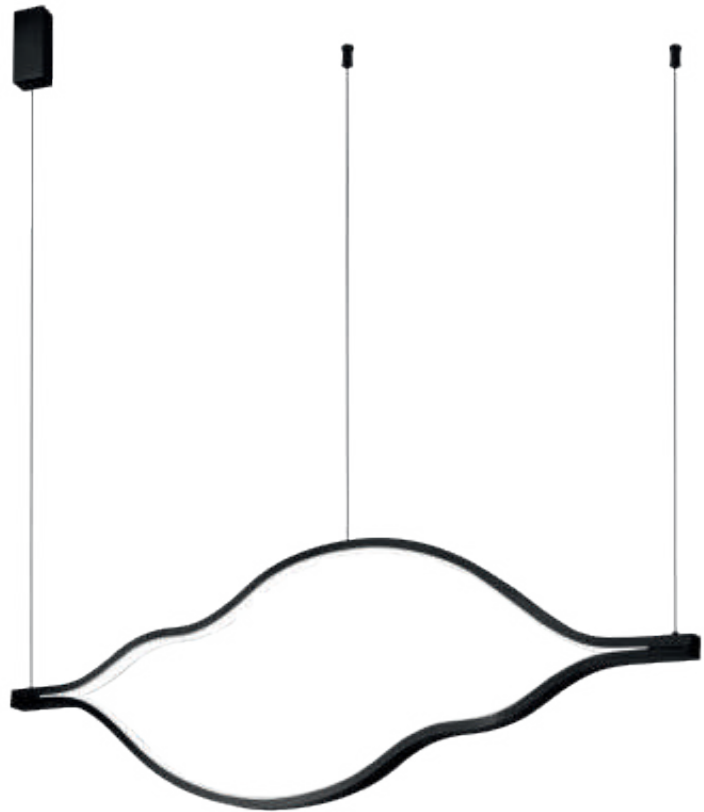

Valencia

Q10682-*

Modelo	Lámpara	CT/Lúmenes	Dimensiones	Info. Adicional
Q10681-*	19W	3000K 1520K	L1000*H330mm	3m de Cable
Q10682-*	24W	3000K 1920K	L1400mm*H330mm	3m de Cable

Acabados Disponibles: -BG Latón y -BK Negro