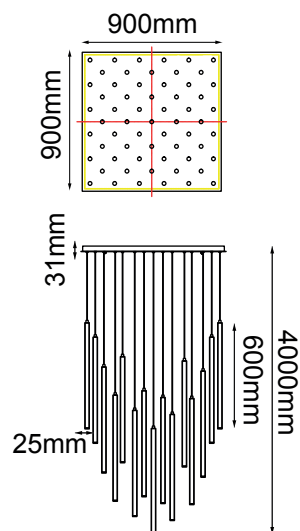

Minha

Q30060-

Modelo	Lámpara	CT/Lúmenes	Dimensiones	Info. Adicional
Q30060-*	61 * G9	---	H4600mm * L900	*3m de Cable

Acabados Disponibles: -RG Oro Rosado y -BC Cromo Negro