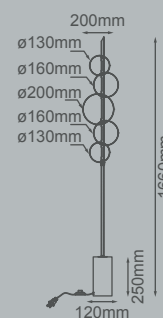

Q88693-GD

Modelo	Lámpara	CT/Lúmenes	Dimensiones	Info. Adicional
Q88695-GD	12W	3000K 960lm	H250mm * L1530mm	*3m de Cable
Q88692-GD	6W	3000K 480lm	H800mm * L100mm	
Q88693-GD	8W	3000K 640lm	H1660mm * L120mm	

Acabados Disponibles: -GD Oro