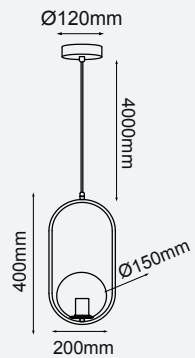

Orbit

Q31250-

Modelo	Lámpara	CT/Lúmenes	Dimensiones	Info. Adicional
Q41420-*	1*E26 / G45	-----	H400mm * L200mm	*3m de Cable
Q3120-*	1*E26 / G45	-----	Ø250mm	*3m de Cable
Q31025-*	1*E26 / G45	-----	W210mm * Ø250mm	

Acabados Disponibles: -GD Oro y -BK Negro