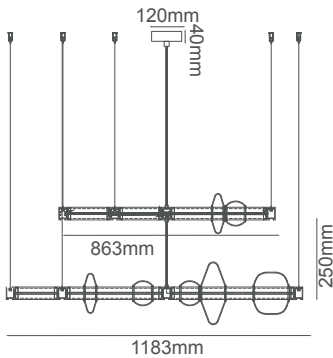

Modelo	Lámpara	CT/Lúmenes	Dimensiones	Info. Adicional
Q10582-GD	15W	3000K 1200Lm	H250mm* L1183mm	*3m de Cable
Q10583-GD	28W	3000K 2240Lm	H250mm* L1138mm	*3m de Cable

Acabados Disponibles: -GD Oro