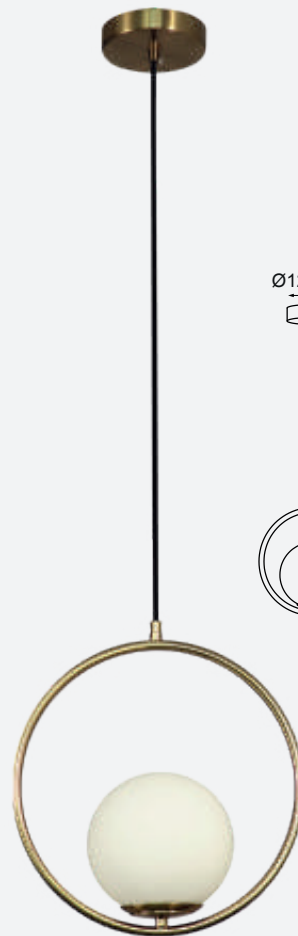

Orbit

Q31250-

Modelo	Lámpara	CT/Lúmenes	Dimensiones	Info. Adicional
Q41420-*	1*E26 / G45	-----	H400mm * L200mm	*3m de Cable
Q3120-*	1*E26 / G45	-----	Ø250mm	*3m de Cable
Q31025-*	1*E26 / G45	-----	W210mm * Ø250mm	

Acabados Disponibles: -GD Oro y -BK Negro