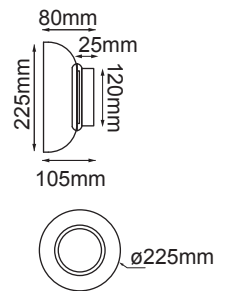

Acabados: -BSS Latón

Klimt

Klimt

Q33941-*

Q33940-*

Modelo	Lámpara	CT/Lúmenes	Dimensiones	Info. Adicional
Q33941-*	5W	3000K 400Lm	H180mm* Ø230mm	*3m de Cable
Q33940-*	5W	3000K 400Lm	W105mm * Ø225mm	

Acabados Disponibles: -GD Oro y -BK Negro