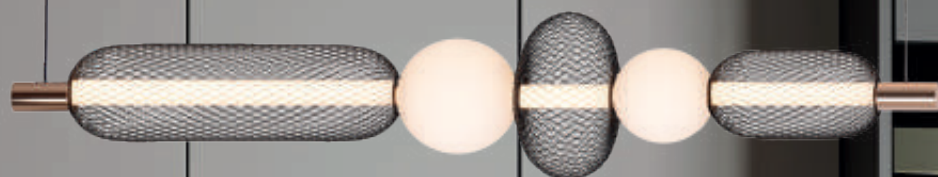

Cairo

Cairo

Q26019-BKGD

Q26020-BKGD

Modelo	Lámpara	CT/Lúmenes	Dimensiones	Info. Adicional
Q26019-BKGD	9W	3000K 720Lm	H220mm*L1280	*3m de Cable 
Q26020-BKGD	7W	3000K 560Lm	H250mm*Ø120mm	

Acabados Disponibles: -BKGD Negro con detalles dorados