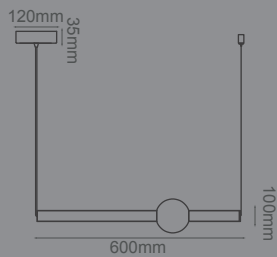

Cruze

Q10053-BK

Q10052-BK

Q10050-BK

Q10051-BK

Modelo	Lámpara	CT/Lúmenes	Dimensiones	Info. Adicional
Q10053-BK	30W	3000K 2400Lm	H610mm*Ø90mm*L610mm	*3m de Cable
Q10052-BK	19W	3000K 1520Lm	H600mm*Ø130mm	*3m de Cable
Q10050-BK	19W	3000K 1520Lm	H420mm*Ø130mm	*3m de Cable
Q10051-BK	12W	3000K 1520Lm	H600mm*Ø130mm	*3m de Cable