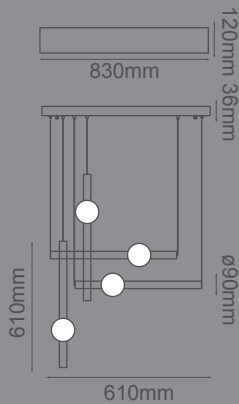

Cruze

Q10052-BK

Modelo	Lámpara	CT/Lúmenes	Dimensiones	Info. Adicional
Q10053-BK	30W	3000K 2400Lm	H610mm*Ø90mm*L610mm	*3m de Cable
Q10052-BK	19W	3000K 1520Lm	H600mm*Ø130mm	*3m de Cable
Q10050-BK	19W	3000K 1520Lm	H420mm*Ø130mm	*3m de Cable
Q10051-BK	12W	3000K 1520Lm	H600mm*Ø130mm	*3m de Cable

Acabados Disponibles: -BK Negro