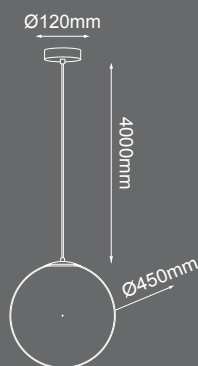

Perola

Perola

Q21325-WH

Q21335-WH

Q21345-WH

Modelo	Lámpara	CT/Lúmenes	Dimensiones	Info. Adicional
Q21325-WH	1 * E26	---	Ø220	*3m de Cable 
Q21335-WH	1 * E26	---	Ø350	*3m de Cable 
Q21345-WH	1 * E26	---	Ø450	*3m de Cable 