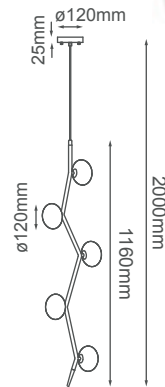

Alina

Alina

Q88266-BK

Q88266-BSS

Modelo	Lámpara	CT/Lúmenes	Dimensiones	Info. Adicional
Q88266-*	30W	3000K 2400Lm	H380mm* Ø600mm	*3m de Cable

Acabados Disponibles: -BSS Latón y -BK Negro

Arcadia

Q74824-BK

Martini

Q10482-BK

Q10484-BK

Q10483-BK

Modelo	Lámpara	CT/Lúmenes	Dimensiones	Info. Adicional
Q10482-BK	20W	3000K 1600Lm	H655mm * Ø180mm	*3m de Cable
Q10484-BK	30W	3000K 2400Lm	H1250mm* Ø350mm	
Q10483-BK	25W	3000K 2000Lm	H860mm *Ø400mm	*3m de Cable

Oslo

Q20097-BK

Q20098-BK

Modelo	Lámpara	CT/Lúmenes	Dimensiones	Info. Adicional
Q20097-BK	5 * G9	----	H120mm* L1140mm	3m de Cable
Q20098-BK	5 * G9	----	H1160 * L120mm	3m de Cable

Acabados Disponibles: -BK Negro