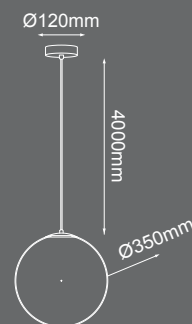

Perola

Perola

Q21325-WH

Q21335-WH

Q21345-WH

Modelo	Lámpara	CT/Lúmenes	Dimensiones	Info. Adicional
Q21325-WH	1 * E26	---	Ø220	*3m de Cable 
Q21335-WH	1 * E26	---	Ø350	*3m de Cable 
Q21345-WH	1 * E26	---	Ø450	*3m de Cable 