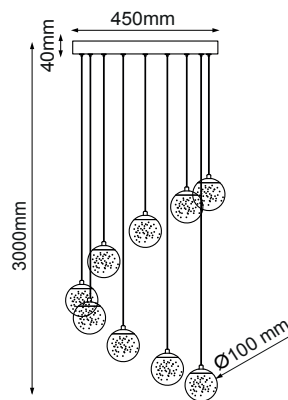

Sing

Modelo	Lámpara	CT/Lúmenes	Dimensiones	Info. Adicional
Q28159-*	9*5W	CCT Switch 3000-4000-6000K 3600Lm	Ø100mm * L450	*3m de Cable

Acabados Disponibles: -BG Oro Cepillado, -CH Cromo y -BK Negro