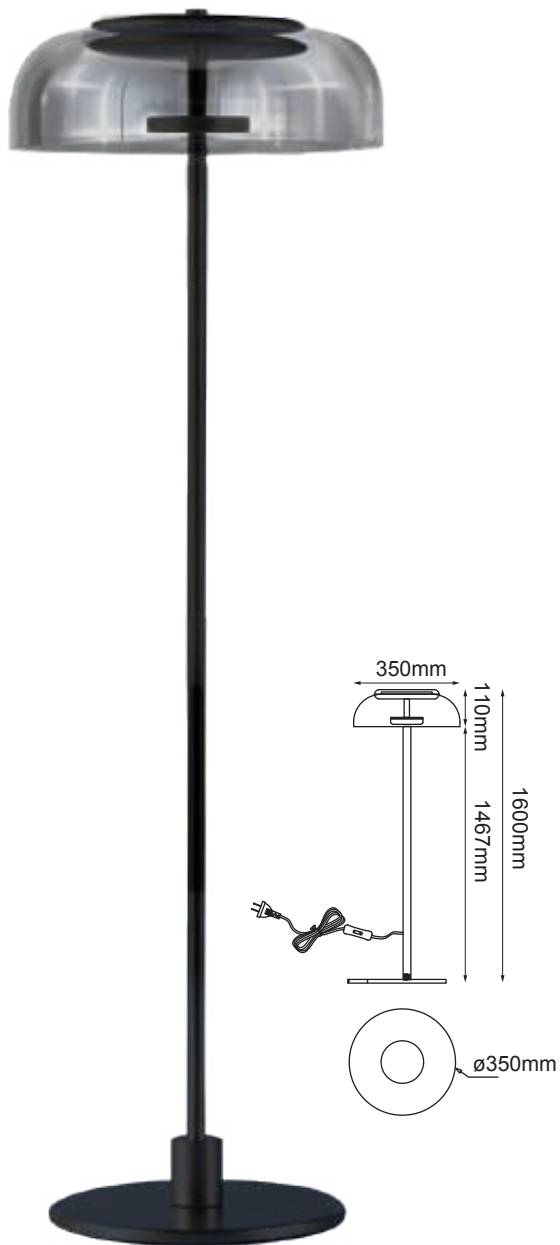

Klimt

Q33943-*