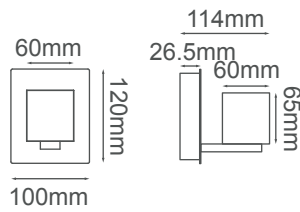

Rubic

Q22031-CH