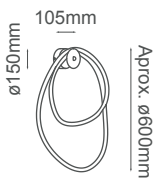

Acabados Disponibles: -GD Oro y -BK Negro

Pavlova

Q92100-*

Q92120-*

Manguera de 3.5m ajustable

Q92820-*

Modelo	Lámpara	CT/Lúmenes	Dimensiones	Info. Adicional
Q92100-BK	95W	3000K 7600Lm	H750mm*ø1000	3m de Cable
Q92820-BK	10W	3000K 800Lm	Ajustable	
Q92120-BK	130W	3000K 1040Lm	H900mm*ø1200mm	3m de Cable