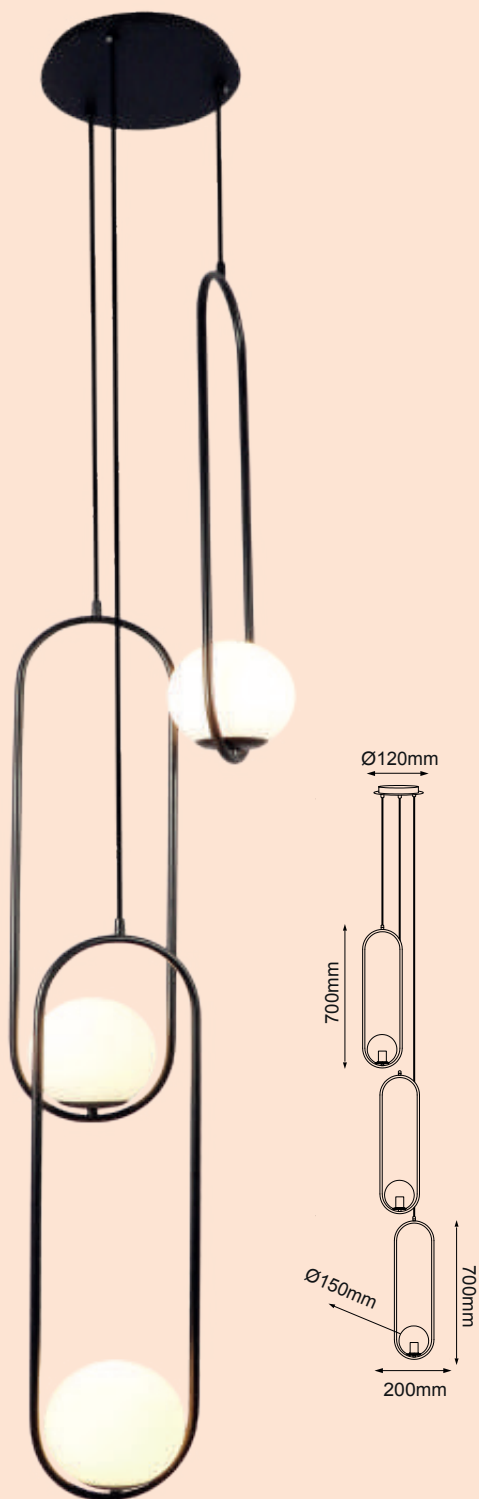

Orbit

Q41723-*

Modelo	Lámpara	CT/Lúmenes	Dimensiones	Info. Adicional
Q41723-*	3*E26 / G45	---	H700* L200mm	*3m de Cable

Acabados Disponibles: -GD Oro y -BK Negro