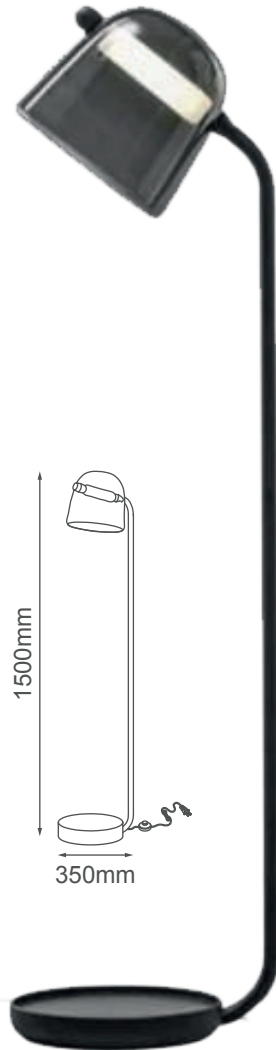

Palermo

Q96006-BK

Modelo	Lámpara	CT/Lúmenes	Dimensiones	Info. Adicional
Q96004-BK	10W	3000K 800Lm	H360mm*ø380	3m de Cable
Q96005-BK	10W	3000K 800Lm	L220mm*H450	
Q96006-BK	10W	3000K 800Lm	L350mm*H1500mm	

Acabados Disponibles: -BK Negro