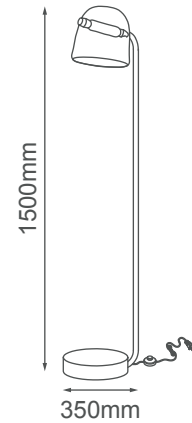

Palermo

Q96004-BK

Q96005-BK

Q96006-BK

Modelo	Lámpara	CT/Lúmenes	Dimensiones	Info. Adicional
Q96004-BK	10W	3000K 800Lm	H360mm*ø380	3m de Cable
Q96005-BK	10W	3000K 800Lm	L220mm*H450	
Q96006-BK	10W	3000K 800Lm	L350mm*H1500mm	