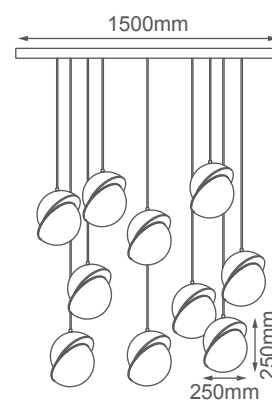

Acabados: -BSS Latón

Jane

Q91826-BSS

Q91810-BSS

Modelo	Lámpara	CT/Lúmenes	Dimensiones	Info. Adicional
Q91826-BSS	6*E26	—	L320mm*Ø250mm	*3m de Cable
Q91810-BSS	10*E26	—	L1500mm*Ø250mm	*3m de Cable

Acabados: -BSS Latón