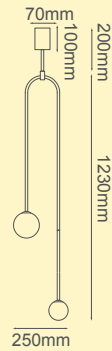

Acabados Disponibles: -GD Oro y -GNB Negro Revolver

Aki

Q98251-*

Modelo	Lámpara	CT/Lúmenes	Dimensiones	Info. Adicional
Q98251-*	75W	CCT Switch 3000-4000-6000K 4500Lm	L1550mm*H280mm	*3m de Cable 

Acabados Disponibles: -GD Oro y GNB- Negro Revolver

Alina

Alina

Q88266-BK

Q88266-BSS

Modelo	Lámpara	CT/Lúmenes	Dimensiones	Info. Adicional
Q88266-*	30W	3000K 2400Lm	H380mm* Ø600mm	*3m de Cable

Acabados Disponibles: -BSS Latón y -BK Negro

Arcadia

Q74824-BK

Cruze

Q10053-BK

Q10052-BK

Q10050-BK

Q10051-BK

Modelo	Lámpara	CT/Lúmenes	Dimensiones	Info. Adicional
Q10053-BK	30W	3000K 2400Lm	H610mm*Ø90mm*L610mm	*3m de Cable
Q10052-BK	19W	3000K 1520Lm	H600mm*Ø130mm	*3m de Cable
Q10050-BK	19W	3000K 1520Lm	H420mm*Ø130mm	*3m de Cable
Q10051-BK	12W	3000K 1520Lm	H600mm*Ø130mm	*3m de Cable

Acabados Disponibles: -BK Negro

Daisy

Daisy

Q86282-*

Q89260-*

Modelo	Lámpara	CT/Lúmenes	Dimensiones	Info. Adicional
Q86282-*	2*G9	—	H1020mm*Ø220mm	
Q89260-*	G9	—	H390mm*Ø150mm	

Acabados Disponibles: -BSS Latón y -BK Negro