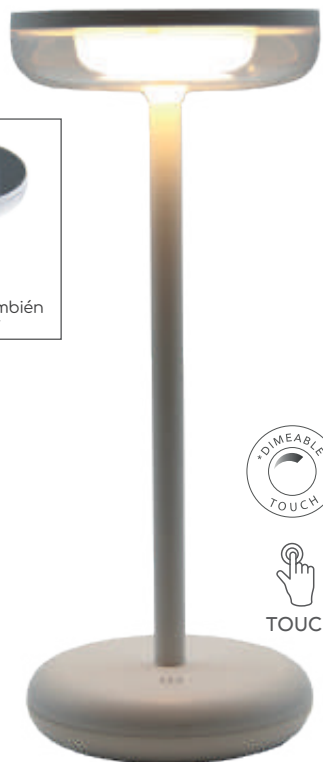

¡Ya disponible!

Fun

Q31019-