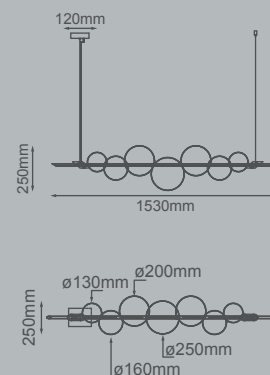

Dante

Q88695-GD