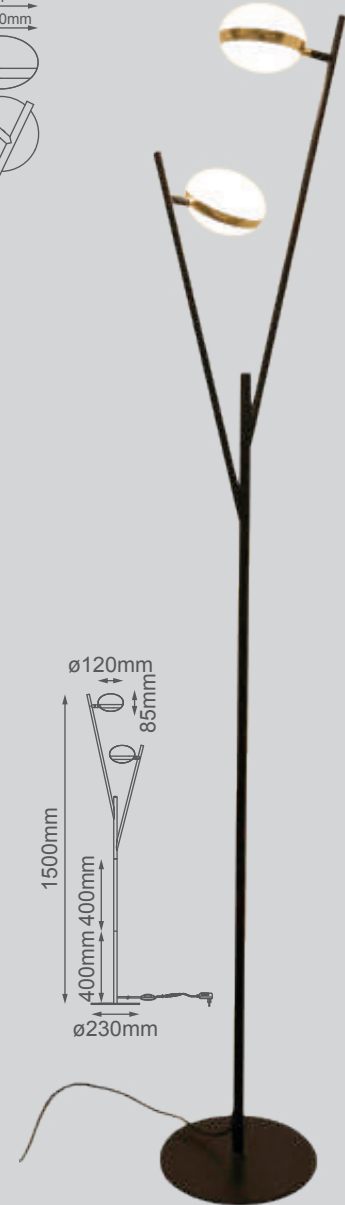

Q20102-BK

Modelo	Lámpara	CT/Lúmenes	Dimensiones	Info. Adicional
Q20104-BK	4*6W	3000K 1920lm	L906mm*H85mm	*3m de Cable
Q20101-BK	6W	3000K 480lm	L190mm*H235mm	
Q20103-BK	6W	3000K 280lm	L3140mm*385mm	
Q20102-BK	2*6W	3000K 960lm	Ø230mm*H1500mm	

Acabados: -BSS Latón