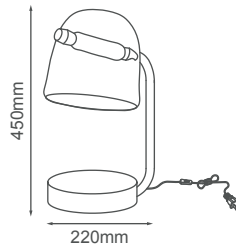

Palermo

Q96006-BK

Modelo	Lámpara	CT/Lúmenes	Dimensiones	Info. Adicional
Q96004-BK	10W	3000K 800Lm	H360mm*ø380	3m de Cable
Q96005-BK	10W	3000K 800Lm	L220mm*H450	
Q96006-BK	10W	3000K 800Lm	L350mm*H1500mm	

Acabados Disponibles: -BK Negro