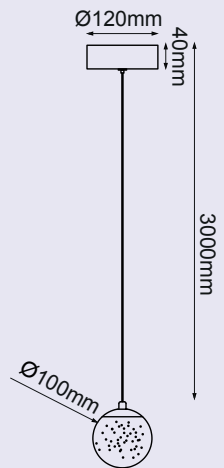

Q28151-BK

Modelo	Lámpara	CT/Lúmenes	Dimensiones	Info. Adicional
Q28151-*	5W	CCT Switch 3000-4000-6000K 400lm	Ø100mm*L120mm	3m de Cable

Acabados Disponibles: -BG Oro Cepillado, -CH Cromo y -BK Negro