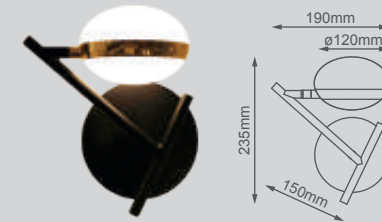

Kafka

Q20101-BK

Modelo	Lámpara	CT/Lúmenes	Dimensiones	Info. Adicional
Q20104-BK	4*6W	3000K 1920lm	L906mm*H85mm	*3m de Cable
Q20101-BK	6W	3000K 480lm	L190mm*H235mm	
Q20103-BK	6W	3000K 280lm	L3140mm*385mm	
Q20102-BK	2*6W	3000K 960lm	Ø230mm*H1500mm	

Acabados: -BSS Latón