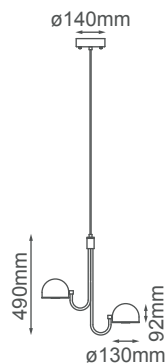

Alina

Alina

Q88266-BK

Q88266-BSS

Modelo	Lámpara	CT/Lúmenes	Dimensiones	Info. Adicional
Q88266-*	30W	3000K 2400Lm	H380mm* Ø600mm	*3m de Cable

Acabados Disponibles: -BSS Latón y -BK Negro

Arcadia

Q74824-BK

Q74822-BK

Q74821-BK

Modelo	Lámpara	CT/Lúmenes	Dimensiones	Info. Adicional
Q74824-BK	4*8W	3000K 2400Lm	H90mm*Ø130mm*L1200mm	*3m de Cable
Q74822-BK	2*8W	3000K 1200Lm	H490mm*Ø130mm	*3m de Cable
Q74821-BK	8W	3000K 610Lm	H420mm*Ø130mm	*3m de Cable