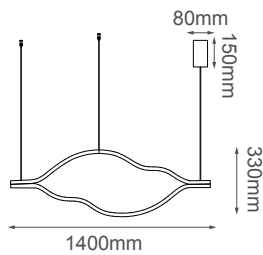

Modelo	Lámpara	CT/Lúmenes	Dimensiones	Info. Adicional
Q10681-*	19W	3000K 1520K	L1000*H330mm	3m de Cable
Q10682-*	24W	3000K 1920K	L1400mm*H330mm	3m de Cable

Acabados Disponibles: -BG Latón y -BK Negro