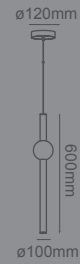

Cruze

Q10050-BK

Modelo	Lámpara	CT/Lúmenes	Dimensiones	Info. Adicional
Q10053-BK	30W	3000K 2400Lm	H610mm*Ø90mm*L610mm	*3m de Cable
Q10052-BK	19W	3000K 1520Lm	H600mm*Ø130mm	*3m de Cable
Q10050-BK	19W	3000K 1520Lm	H420mm*Ø130mm	*3m de Cable
Q10051-BK	12W	3000K 1520Lm	H600mm*Ø130mm	*3m de Cable

Acabados Disponibles: -BK Negro