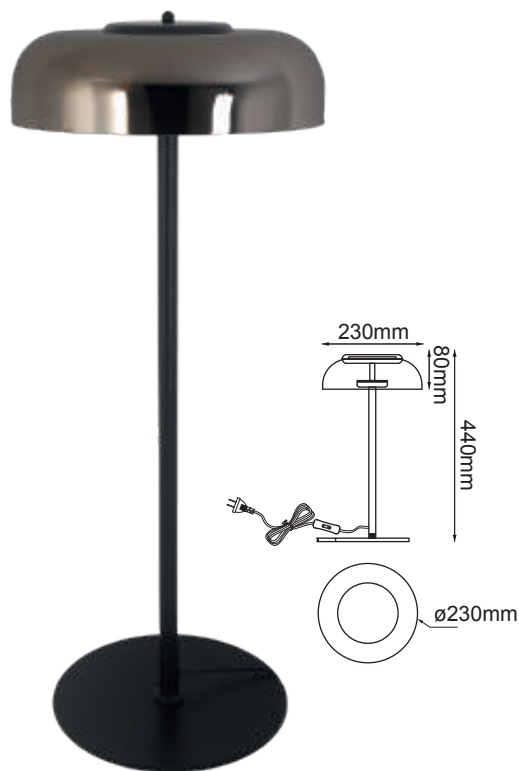

Q33944-*

Modelo	Lámpara	CT/Lúmenes	Dimensiones	Info. Adicional
Q33943-*	5W	3000K 400Lm	H1600mm* Ø350mm	
Q33944-*	5W	3000K 400Lm	H440 * Ø230	

Acabados Disponibles: -GD Oro y -BK Negro