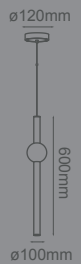

Acabados Disponibles: -GD Oro y -GNB Negro Revolver

Aki

Q98251-*

Modelo	Lámpara	CT/Lúmenes	Dimensiones	Info. Adicional
Q98251-*	75W	CCT Switch 3000-4000-6000K 4500Lm	L1550mm*H280mm	*3m de Cable 

Acabados Disponibles: -GD Oro y GNB- Negro Revolver

Alina

Alina

Q88266-BK

Q88266-BSS

Modelo	Lámpara	CT/Lúmenes	Dimensiones	Info. Adicional
Q88266-*	30W	3000K 2400Lm	H380mm* Ø600mm	*3m de Cable

Acabados Disponibles: -BSS Latón y -BK Negro

Arcadia

Q74824-BK

Cruze

Q10053-BK

Q10052-BK

Q10050-BK

Q10051-BK

Modelo	Lámpara	CT/Lúmenes	Dimensiones	Info. Adicional
Q10053-BK	30W	3000K 2400Lm	H610mm*Ø90mm*L610mm	*3m de Cable
Q10052-BK	19W	3000K 1520Lm	H600mm*Ø130mm	*3m de Cable
Q10050-BK	19W	3000K 1520Lm	H420mm*Ø130mm	*3m de Cable
Q10051-BK	12W	3000K 1520Lm	H600mm*Ø130mm	*3m de Cable

Acabados Disponibles: -BK Negro

Daisy

Daisy

Q86282-*

Q89260-*

Modelo	Lámpara	CT/Lúmenes	Dimensiones	Info. Adicional
Q86282-*	2*G9	—	H1020mm*Ø220mm	
Q89260-*	G9	—	H390mm*Ø150mm	

Acabados Disponibles: -BSS Latón y -BK Negro