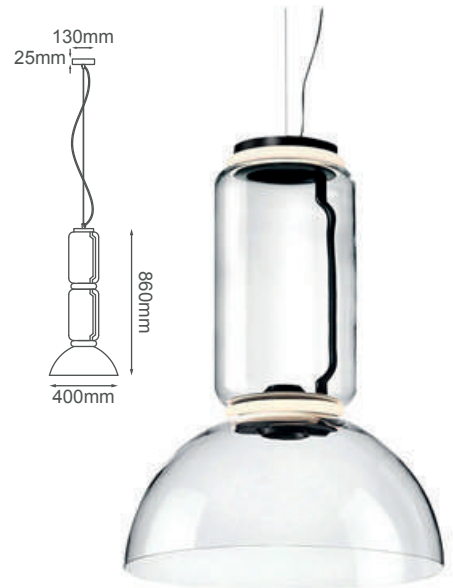

Q10483-BK

Modelo	Lámpara	CT/Lúmenes	Dimensiones	Info. Adicional
Q10482-BK	20W	3000K 1600Lm	H655mm * Ø180mm	*3m de Cable
Q10484-BK	30W	3000K 2400Lm	H1250mm* Ø350mm	
Q10483-BK	25W	3000K 2000Lm	H860mm *Ø400mm	*3m de Cable

Acabados Disponibles: -BK Negro y Cristal Transparente