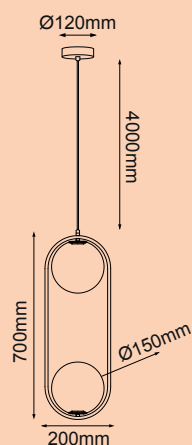

Orbit

Q41720-*

Modelo	Lámpara	CT/Lúmenes	Dimensiones	Info. Adicional
Q41422-*	2*E26 / G45	-----	H180mm * L200mm	*3m de Cable
Q41720-*	1*E26 / G45	-----	H700mm * L200mm	*3m de Cable
Q41520-*	1*E26 / G45	-----	H500mm * L200mm	*3m de Cable

Acabados Disponibles: -GD Oro y -BK Negro