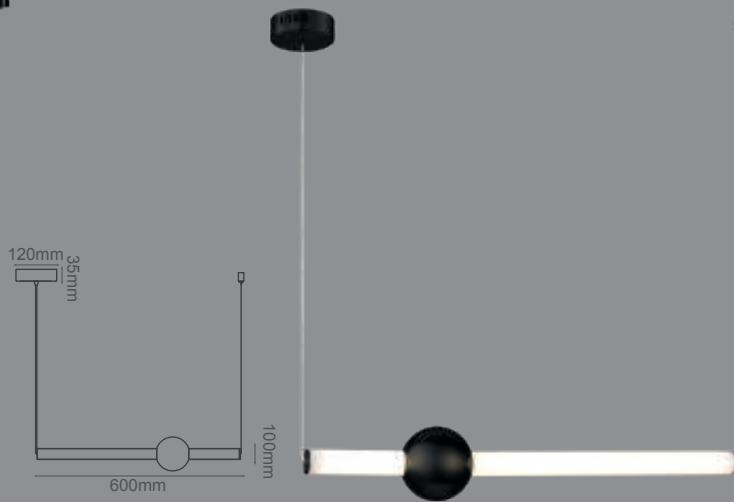

Cruze

Q10050-BK

Modelo	Lámpara	CT/Lúmenes	Dimensiones	Info. Adicional
Q10053-BK	30W	3000K 2400Lm	H610mm*Ø90mm*L610mm	*3m de Cable
Q10052-BK	19W	3000K 1520Lm	H600mm*Ø130mm	*3m de Cable
Q10050-BK	19W	3000K 1520Lm	H420mm*Ø130mm	*3m de Cable
Q10051-BK	12W	3000K 1520Lm	H600mm*Ø130mm	*3m de Cable

Acabados Disponibles: -BK Negro