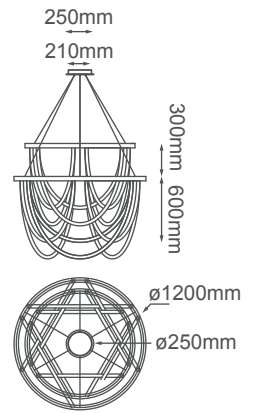

Q92120-*

Manguera de 3.5m ajustable