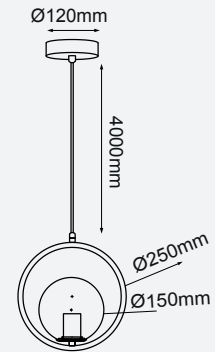

Orbit

Orbit

Q41420-

Q31250-

Q31025-

Modelo	Lámpara	CT/Lúmenes	Dimensiones	Info. Adicional
Q41420-*	1*E26 / G45	-----	H400mm * L200mm	*3m de Cable 
Q3120-*	1*E26 / G45	-----	Ø250mm	*3m de Cable 
Q31025-*	1*E26 / G45	-----	W210mm * Ø250mm	