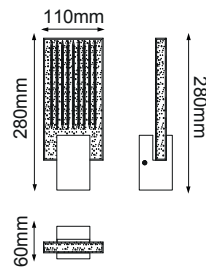

Q70322-*

Modelo	Lámpara	CT/Lúmenes	Dimensiones	Info. Adicional
Q71355-*	2*5W	3000K 8000Lm	H300mm * L120mm	
Q70322-*	5W	3000K 8000Lm	H280mm * L110mm	

Acabados Disponibles: -GD Oro, -CH Cromo