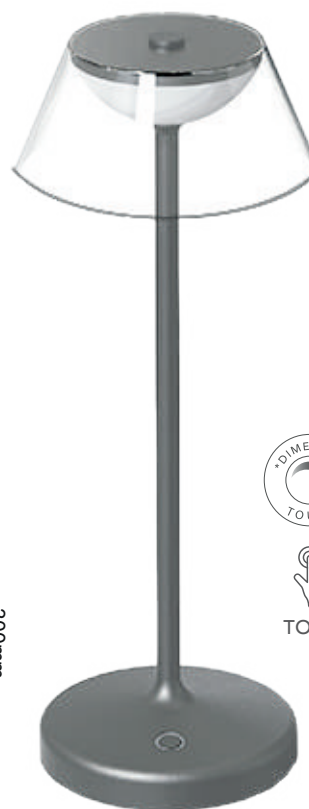

Q38031-BK

Modelo	Lámpara	CT/Lúmenes	Dimensiones	Info. Adicional
Q31019-	2W	3000K 160Lm	H262mm*Ø105mm	Tiempo de Iluminación: 12 Horas
Q38031-BK	2.5W	3000K 200Lm	H300mm*Ø110mm	Tiempo de Iluminación: 8Horas

Acabados Q31019: -WH Blanco y -BK Negro
Acabados Q38031: -BK Negro