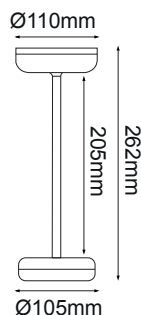

¡Ya disponible!

Fun

Q38031-BK

Modelo	Lámpara	CT/Lúmenes	Dimensiones	Info. Adicional
Q31019-	2W	3000K 160Lm	H262mm*Ø105mm	Tiempo de Iluminación: 12 Horas
Q38031-BK	2.5W	3000K 200Lm	H300mm*Ø110mm	Tiempo de Iluminación: 8Horas

Acabados Q31019: -WH Blanco y -BK Negro
Acabados Q38031: -BK Negro