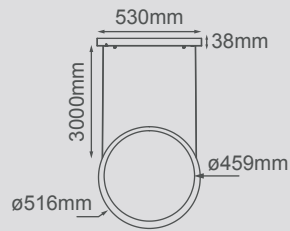

Alina

Alina

Q88266-BK

Q88266-BSS

Modelo	Lámpara	CT/Lúmenes	Dimensiones	Info. Adicional
Q88266-*	30W	3000K 2400Lm	H380mm* Ø600mm	*3m de Cable

Acabados Disponibles: -BSS Latón y -BK Negro

Arcadia

Q74824-BK

Cairo

Q26018-BKGD

Q26016-BKGD

Q26017-BK

Modelo	Lámpara	CT/Lúmenes	Dimensiones	Info. Adicional
Q26018-BKGD	28W	3000K 2240Lm	H1020mm*Ø220mm	*3m de Cable 
Q26016-BKGD	9W	3000K 720Lm	H390mm*Ø150mm	*3m de Cable 
Q26017-BKGD	13W	3000K 1040Lm	H485mm*Ø220mm	*3m de Cable 

Acabados Disponibles: -BKGD Negro con detalles dorados

Chelsea

Chelsea

Q10311-*

Q10313-*

Modelo	Lámpara	CT/Lúmenes	Dimensiones	Info. Adicional
Q10311-*	7W	3000K 560Lm	Ø516mm	*3m de Cable
Q10313-*	21W	3000K 1680Lm	L863mm*Ø381mm	*3m de Cable

Acabados Disponibles: -GDA Oro Antiguo y -BK Negro

Chelsea

Q10315-*

Modelo	Lámpara	CT/Lúmenes	Dimensiones	Info. Adicional
Q10315-*	35W	3000K 2800Lm	L1447mm*Ø381mm	*3m de Cable

Acabados Disponibles: -GDA Oro Antiguo y -BK Negro