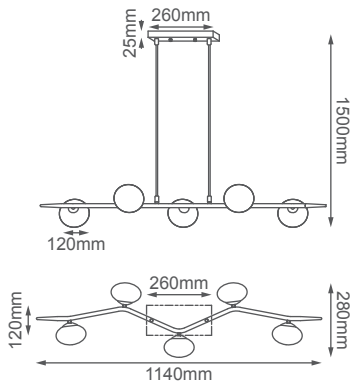

Oslo

Q20098-BK

Modelo	Lámpara	CT/Lúmenes	Dimensiones	Info. Adicional
Q20097-BK	5 * G9	----	H120mm* L1140mm	3m de Cable
Q20098-BK	5 * G9	----	H1160 * L120mm	3m de Cable

Acabados Disponibles: -BK Negro