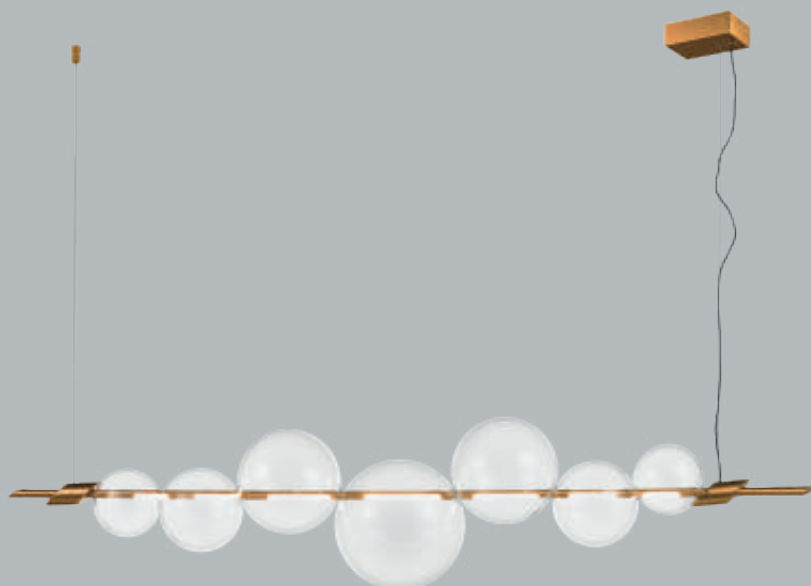

Dante

Q88695-GD