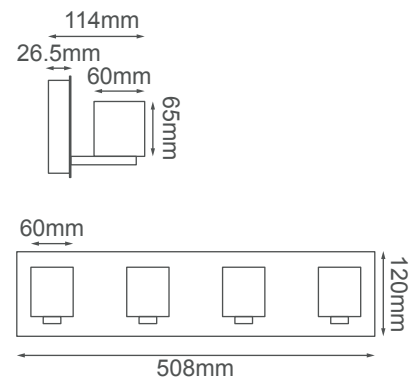

Rubic

Rubic

Q22031-CH

Q22032-CH

Q22033-CH

Q22034-CH

Modelo	Lámpara	CT/Lúmenes	Dimensiones	Info. Adicional
Q22031-CH	3W	----	L100mm*H120mm*W114mm	*Foco LED G9 incluido
Q22032-CH	6W	----	L300mm*H120mm*W114mm	*Foco LED G9 incluido
Q22033-CH	9W	----	L406mm*H120mm*W114mm	*Foco LED G9 incluido
Q22034-CH	12W	----	L508mm*H120mm*W114mm	*Foco LED G9 incluido