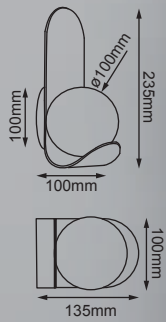

Osaka

Q23218-*

Modelo	Lámpara	CT/Lúmenes	Dimensiones	Info. Adicional
Q23218-	1*G9	----	H235mm * L100mm	

Acabados Disponibles: -WH Blanco y -BK Negro