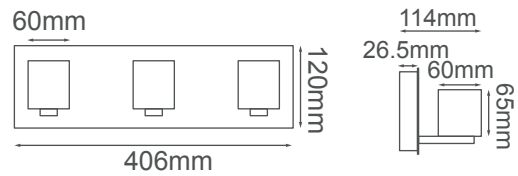

Rubic

Rubic

Q22031-CH

Q22032-CH

Q22033-CH

Q22034-CH

Modelo	Lámpara	CT/Lúmenes	Dimensiones	Info. Adicional
Q22031-CH	3W	----	L100mm*H120mm*W114mm	*Foco LED G9 incluido
Q22032-CH	6W	----	L300mm*H120mm*W114mm	*Foco LED G9 incluido
Q22033-CH	9W	----	L406mm*H120mm*W114mm	*Foco LED G9 incluido
Q22034-CH	12W	----	L508mm*H120mm*W114mm	*Foco LED G9 incluido