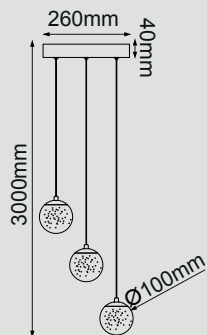

Sing

Q28153-*