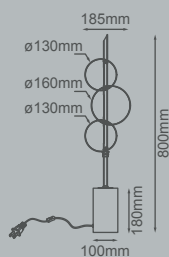

Dante

Q88692-GD

Modelo	Lámpara	CT/Lúmenes	Dimensiones	Info. Adicional
Q88695-GD	12W	3000K 960lm	H250mm * L1530mm	*3m de Cable
Q88692-GD	6W	3000K 480lm	H800mm * L100mm	
Q88693-GD	8W	3000K 640lm	H1660mm * L120mm	

Acabados Disponibles: -GD Oro