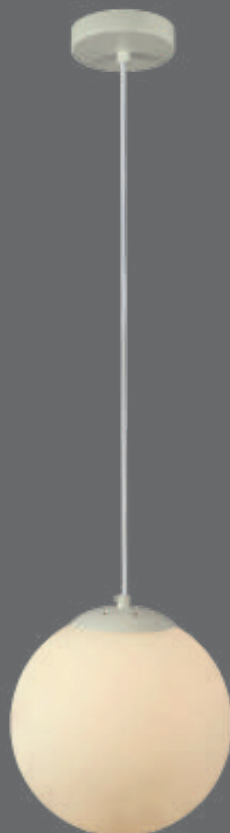

Perola

Q21335-WH

Modelo	Lámpara	CT/Lúmenes	Dimensiones	Info. Adicional
Q21325-WH	1 * E26	---	Ø220	*3m de Cable
Q21335-WH	1 * E26	---	Ø350	*3m de Cable
Q21345-WH	1 * E26	---	Ø450	*3m de Cable

Acabados Disponibles: Cristal Opalino + Cuerpo Blanco