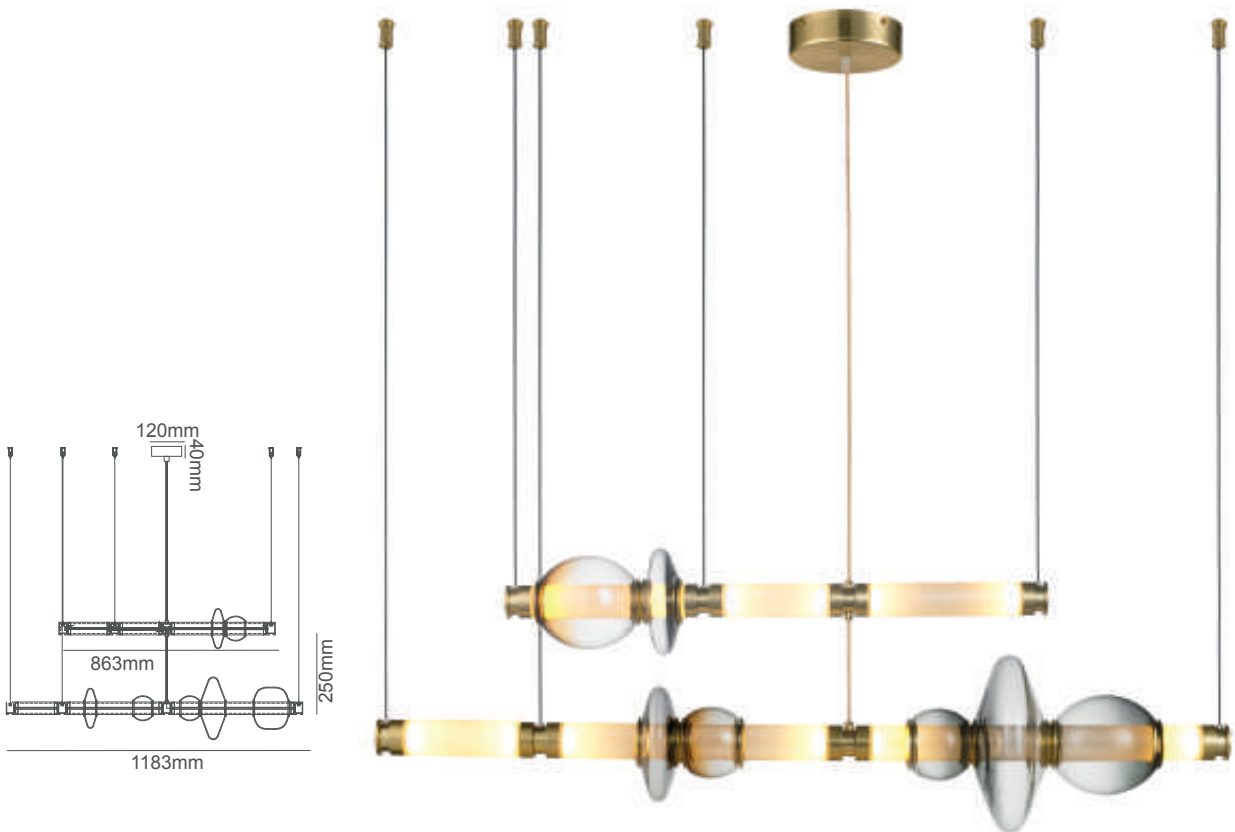

Alegra

Q22061-GD

Modelo	Lámpara	CT/Lúmenes	Dimensiones	Info. Adicional
Q22061-GD	10W	3000K 800Lm	Ø220*H230mm	

Acabados Disponibles: PC Blanco con Dorado

An abstract graphic design featuring several thick, dark, curved lines that intersect and overlap. The lines are illuminated from within, creating a bright, glowing effect. The background is a light, neutral color. The word "Alina" is written in a simple, sans-serif font in the upper right corner.

Bombai

Q10580-GD

Q10581-GD

Modelo	Lámpara	CT/Lúmenes	Dimensiones	Info. Adicional
Q10580-GD	12W	3000K 960Lm	H670mm* L250mm	*3m de Cable
Q10581-GD	12W	3000K 960Lm	H170mm* L970mm	*3m de Cable

Acabados Disponibles: -GD Oro

Bombai

Q10582-GD

Q10583-GD

Modelo	Lámpara	CT/Lúmenes	Dimensiones	Info. Adicional
Q10582-GD	15W	3000K 1200Lm	H250mm* L1183mm	*3m de Cable
Q10583-GD	28W	3000K 2240Lm	H250mm* L1138mm	*3m de Cable

Acabados Disponibles: -GD Oro

Cairo

Cairo

Q26019-BKGD

Q26020-BKGD

Modelo	Lámpara	CT/Lúmenes	Dimensiones	Info. Adicional
Q26019-BKGD	9W	3000K 720Lm	H220mm*L1280	*3m de Cable 
Q26020-BKGD	7W	3000K 560Lm	H250mm*Ø120mm	

Acabados Disponibles: -BKGD Negro con detalles dorados