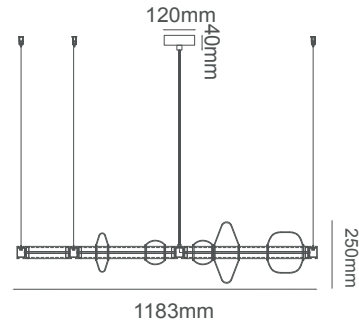

Bombai

Q10583-GD

Modelo	Lámpara	CT/Lúmenes	Dimensiones	Info. Adicional
Q10582-GD	15W	3000K 1200Lm	H250mm* L1183mm	*3m de Cable
Q10583-GD	28W	3000K 2240Lm	H250mm* L1138mm	*3m de Cable

Acabados Disponibles: -GD Oro