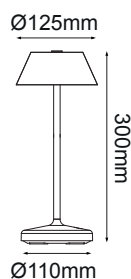

Modelo	Lámpara	CT/Lúmenes	Dimensiones	Info. Adicional
Q31019-	2W	3000K 160Lm	H262mm*Ø105mm	Tiempo de Iluminación: 12 Horas
Q38031-BK	2.5W	3000K 200Lm	H300mm*Ø110mm	Tiempo de Iluminación: 8Horas

Acabados Q31019: -WH Blanco y -BK Negro
Acabados Q38031: -BK Negro