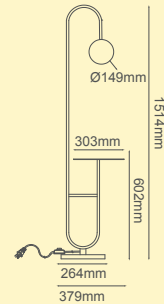

Alina

Alina

Q88266-BK

Q88266-BSS

Modelo	Lámpara	CT/Lúmenes	Dimensiones	Info. Adicional
Q88266-*	30W	3000K 2400Lm	H380mm* Ø600mm	*3m de Cable

Acabados Disponibles: -BSS Latón y -BK Negro

Arcadia

Q74824-BK

Acabados Disponibles: -BK Negro

Daisy

Daisy

Q86282-*

Q89260-*

Modelo	Lámpara	CT/Lúmenes	Dimensiones	Info. Adicional
Q86282-*	2*G9	—	H1020mm*Ø220mm	
Q89260-*	G9	—	H390mm*Ø150mm	

Acabados Disponibles: -BSS Latón y -BK Negro