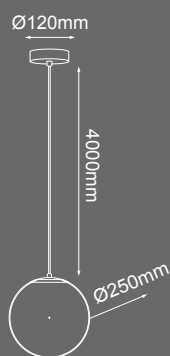

Perola

Perola

Q21325-WH

Q21335-WH

Q21345-WH

Modelo	Lámpara	CT/Lúmenes	Dimensiones	Info. Adicional
Q21325-WH	1 * E26	---	Ø220	*3m de Cable 
Q21335-WH	1 * E26	---	Ø350	*3m de Cable 
Q21345-WH	1 * E26	---	Ø450	*3m de Cable 