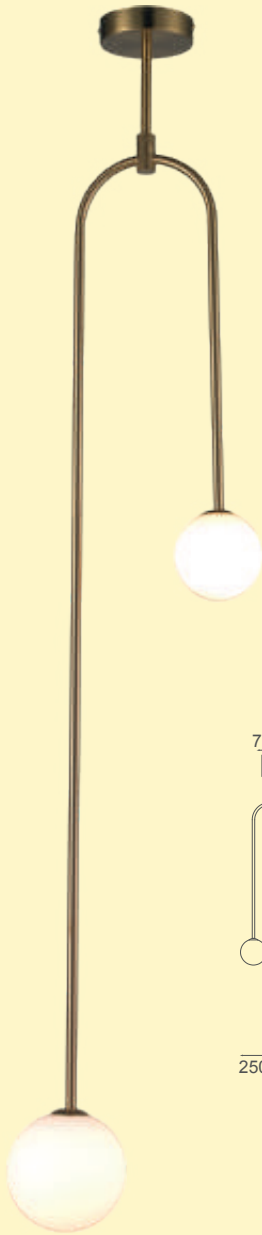

Daisy

Q86282-*