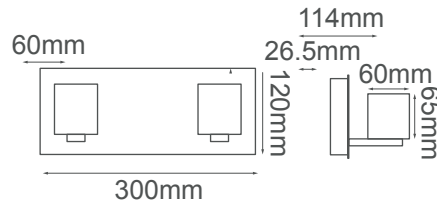

Rubic

Q22032-CH

Modelo	Lámpara	CT/Lúmenes	Dimensiones	Info. Adicional
Q22031-CH	3W	----	L100mm*H120mm*W114mm	*Foco LED G9 incluido
Q22032-CH	6W	----	L300mm*H120mm*W114mm	*Foco LED G9 incluido
Q22033-CH	9W	----	L406mm*H120mm*W114mm	*Foco LED G9 incluido
Q22034-CH	12W	----	L508mm*H120mm*W114mm	*Foco LED G9 incluido

Acabado: -CH Cromo