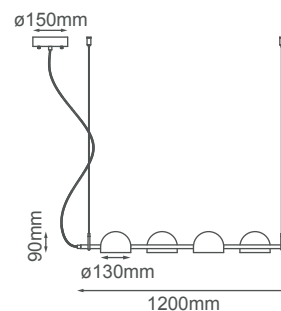

Alina

Alina

Q88266-BK

Q88266-BSS

Modelo	Lámpara	CT/Lúmenes	Dimensiones	Info. Adicional
Q88266-*	30W	3000K 2400Lm	H380mm* Ø600mm	*3m de Cable

Acabados Disponibles: -BSS Latón y -BK Negro

Arcadia

Q74824-BK