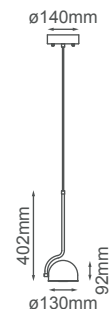

Quor
LIGHTING

NOVEDADES 2024 - 2025 QUOR LIGHTING

Aki

Aki

Q98252-*

Q98253-*

Modelo	Lámpara	CT/Lúmenes	Dimensiones	Info. Adicional
Q98252-*	75W	CCT Switch 3000-4000-6000K 4500Lm	H1551mm*Ø280mm	*3m de Cable  
Q98253-*	60W	CCT Switch 3000-4000-6000K 3500Lm	H1591mm*Ø280mm	 

Acabados Disponibles: -GD Oro y -GNB Negro Revolver

Aki

Q98251-*

Modelo	Lámpara	CT/Lúmenes	Dimensiones	Info. Adicional
Q98251-*	75W	CCT Switch 3000-4000-6000K 4500Lm	L1550mm*H280mm	*3m de Cable 

Acabados Disponibles: -GD Oro y GNB- Negro Revolver

Alina

Alina

Q88266-BK

Q88266-BSS

Modelo	Lámpara	CT/Lúmenes	Dimensiones	Info. Adicional
Q88266-*	30W	3000K 2400Lm	H380mm* Ø600mm	*3m de Cable

Acabados Disponibles: -BSS Latón y -BK Negro

Arcadia

Q74824-BK

Q74822-BK

Q74821-BK

Modelo	Lámpara	CT/Lúmenes	Dimensiones	Info. Adicional
Q74824-BK	4*8W	3000K 2400Lm	H90mm*Ø130mm*L1200mm	*3m de Cable
Q74822-BK	2*8W	3000K 1200Lm	H490mm*Ø130mm	*3m de Cable
Q74821-BK	8W	3000K 610Lm	H420mm*Ø130mm	*3m de Cable