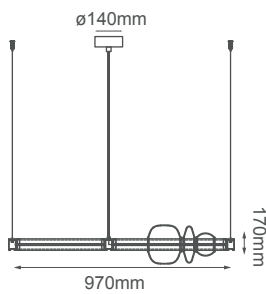

Q10581-GD

Modelo	Lámpara	CT/Lúmenes	Dimensiones	Info. Adicional
Q10580-GD	12W	3000K 960Lm	H670mm* L250mm	*3m de Cable
Q10581-GD	12W	3000K 960Lm	H170mm* L970mm	*3m de Cable

Acabados Disponibles: -GD Oro