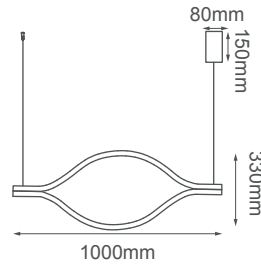

Valencia

Q10682-*

Modelo	Lámpara	CT/Lúmenes	Dimensiones	Info. Adicional
Q10681-*	19W	3000K 1520K	L1000*H330mm	3m de Cable
Q10682-*	24W	3000K 1920K	L1400mm*H330mm	3m de Cable

Acabados Disponibles: -BG Latón y -BK Negro