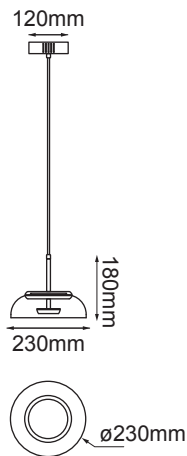

Klimt

Q33940-*

Modelo	Lámpara	CT/Lúmenes	Dimensiones	Info. Adicional
Q33941-*	5W	3000K 400Lm	H180mm* Ø230mm	*3m de Cable
Q33940-*	5W	3000K 400Lm	W105mm * Ø225mm	

Acabados Disponibles: -GD Oro y -BK Negro