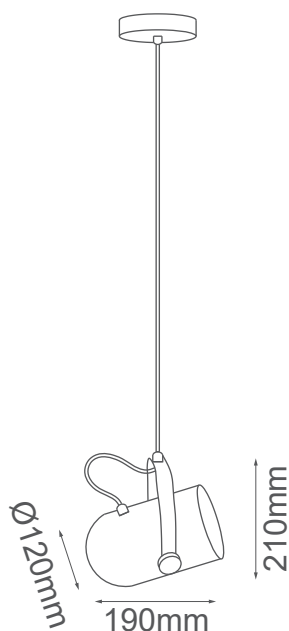

MODELO Q60666-CP - 1 LUZ

Descripción:

Watts: 40W

Voltaje: 90-130V

No. de focos: 1

Soquet: E26

Foco incluido: No

Acabado: Cobre

Material: Metal y Cristal

***Cable de 4m**

Opciones Disponibles:

Q60666-CP - Cobre

Q60665-BK - Negro