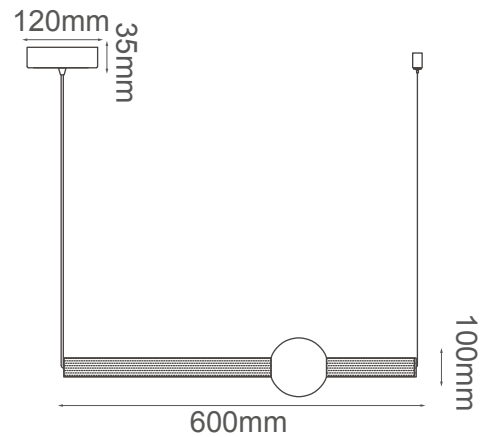

MODELO Q10050-GD - LED 19W

### Descripción:

**Watts:** 19W

**Flujo luminoso:** 1520lm

**Temperatura de color:** WW 3000K

**CRI > 80**

**Voltaje:** 127V

**Atenuable:** No

**Material:** Metal + Cristal

**\*Cable de 3m**