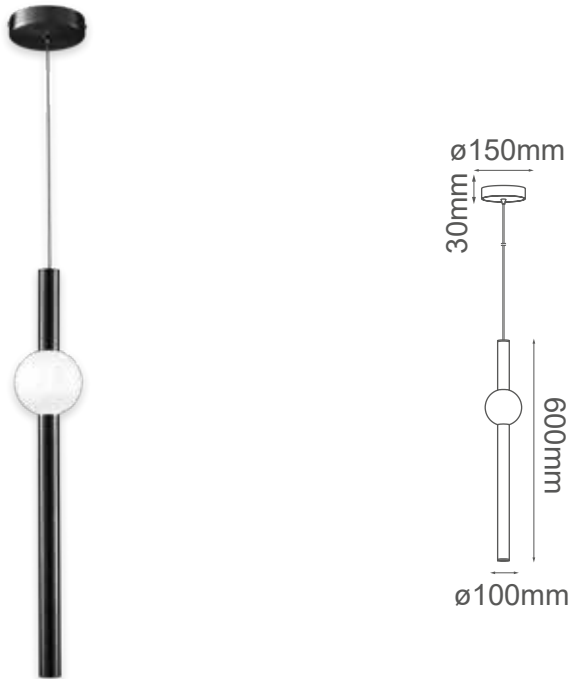

MODELO Q10051-BK - LED 12W

Descripción:

Watts: 12W

Flujo luminoso: 960lm

Temperatura de color: WW 3000K

CRI > 80

Voltaje: 127V

Atenuable: No

Material: Metal + Cristal

***Cable de 3m**

Peso: 0.9kg

Caja: 1.45kg, L81*W19*H19cm

Opciones Disponibles:

Q10051-BK - Negro

Q10051-GD - Oro