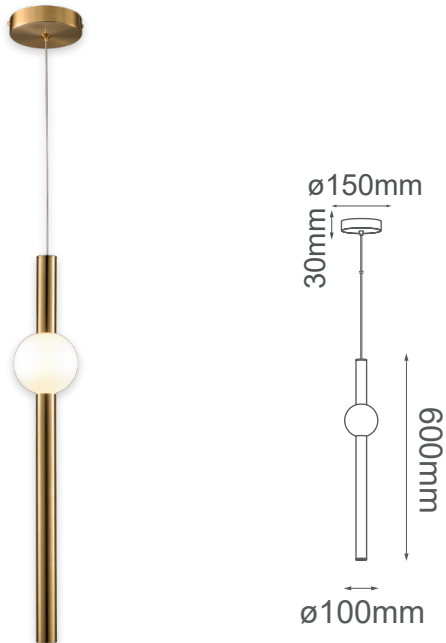

MODELO Q10051-GD - LED 12W

### Descripción:

**Watts:** 12W  
**Flujo luminoso:** 960lm  
**Temperatura de Color:** WW 3000K (Luz Cálida)  
**Voltaje:** 90-130V  
**Base:** LEDs integrados  
**Acabado:** Oro  
**Material:** Metal + Cristal  
**\*Cable de 3m**  
**Peso:** 0.9kg  
**Caja:** 1.45kg, L81\*W19\*H19cm

### Opciones Disponibles:

Q10051-GD - Oro