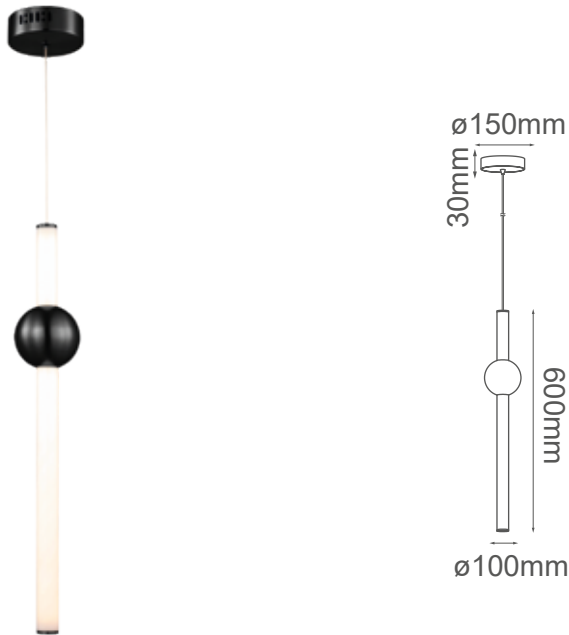

MODELO Q10052-BK - LED 19W

### Descripción:

**Watts:** 19W

**Flujo luminoso:** 1520lm

**Temperatura de color:** WW 3000K

**CRI > 80**

**Voltaje:** 127V

**Atenuable:** No

**Material:** Metal + Cristal

**\*Cable de 3m**

**Peso:** 0.9kg

**Caja:** 1.45kg, L81\*W19\*H19cm

### Opciones Disponibles:

**Q10052-BK - Negro**

**Q10052-GD - Oro**