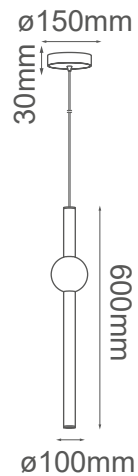

MODELO Q10052-GD- LED 19W

Descripción:

Watts: 19W

Flujo luminoso: 1520lm

Temperatura de color: WW 3000K

CRI > 80

Voltaje: 127V

Atenuable: No

Material: Metal + Cristal

***Cable de 3m**

Peso: 0.9kg

Caja: 1.45kg, L81*W19*H19cm

Opciones Disponibles:

Q10052-BK - Negro

Q10052-GD - Oro