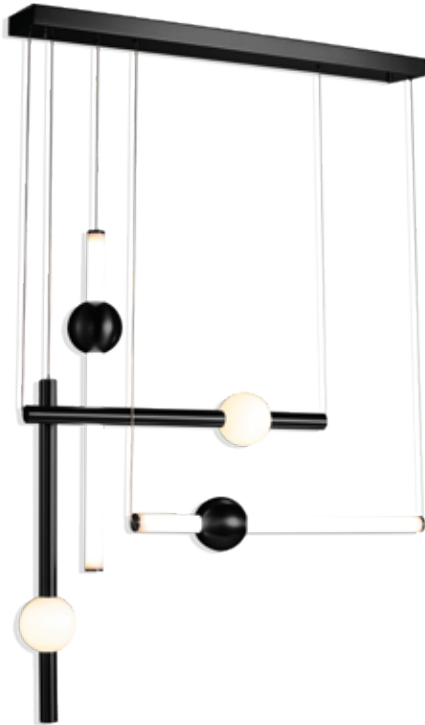

MODELO Q10053-BK - LED 30W

Descripción:

Watts: 30W

Flujo luminoso: 2400lm

Temperatura de color: WW 3000K

CRI > 80

Voltaje: 127V

Atenuable: No

Material: Metal + Cristal

***Cable de 3m**

Peso: 5.9kg

Caja: 6.3kg, L89*W57*H19cm

Opciones Disponibles:

Q10053-BK - Negro

Q10053-GD - Oro