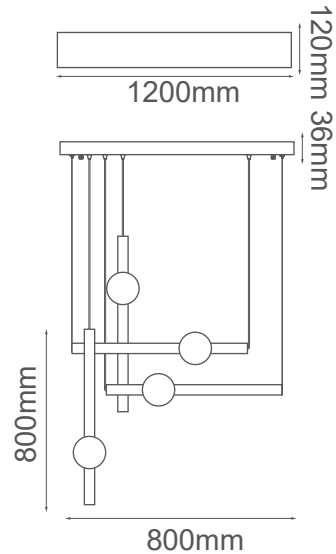

MODELO Q10053-BK - LED 30W

Descripción:

Watts: 30W

Flujo luminoso: 2400lm

Temperatura de color: WW 3000K

CRI > 80

Voltaje: 127V

Atenuable: No

Material: Metal + Cristal

***Cable de 3m**

Peso: 5.9kg

Caja: 6.3kg, L89*W57*H19cm

Opciones Disponibles:

Q10053-BK - Negro

Q10053-GD - Oro