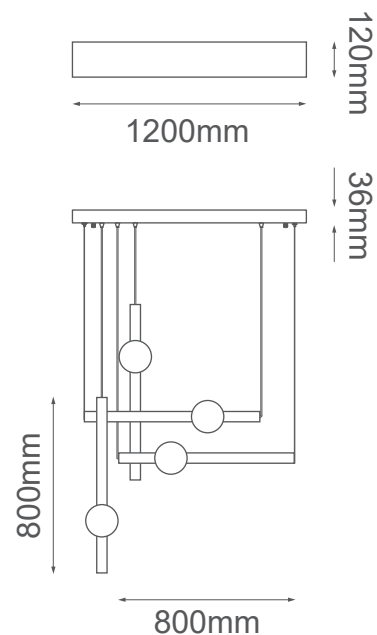

MODELO Q10053-GD - LED 30W

### Descripción:

**Watts:** 30W

**Flujo luminoso:** 2400lm

**Temperatura de color:** WW 3000K

**CRI > 80**

**Voltaje:** 127V

**Atenuable:** No

**Material:** Metal + Cristal

**\*Cable de 3m**

**Peso:** 5.9kg

**Caja:** 6.3kg, L89\*W57\*H19cm