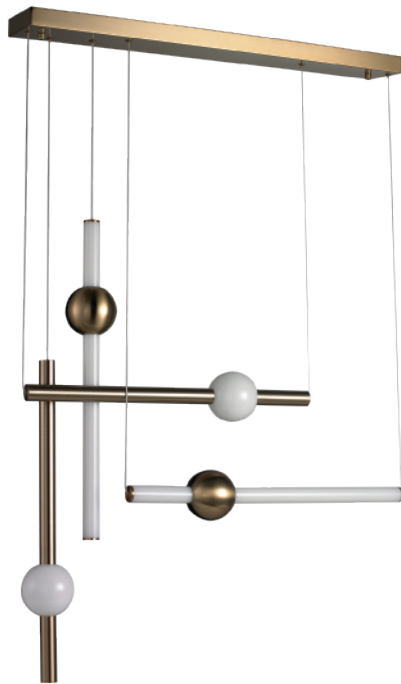

MODELO Q10053-GD - LED 30W

### Descripción:

**Watts:** 30W

**Flujo luminoso:** 2400lm

**Temperatura de color:** WW 3000K

**CRI > 80**

**Voltaje:** 127V

**Atenuable:** No

**Material:** Metal + Cristal

### Opciones Disponibles:

**Q10053-GD - Oro**

**Q10053-BK - Negro**