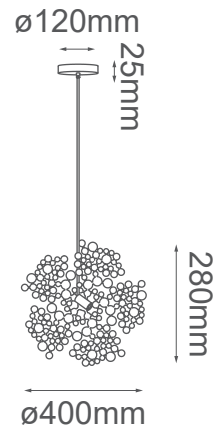

MODELO Q10057-CH - 3 Luces

Descripción:

Base: 3*G9

Voltaje: 90-130V

***Focos no incluidos**

Acabado: Cromo

Material: Metal

***Cable de 3m**

Caja: L45*W43*H30cm

Opciones Disponibles:

Q10057-GD - Oro

Q10057-CH - Cromo