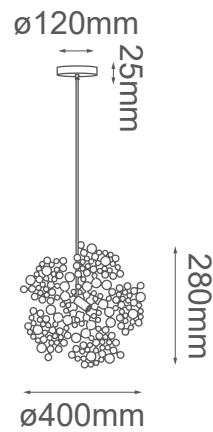

MODELO Q10057-GD - 3 Luces

### Descripción:

**Base:** 3\*G9

**Voltaje:** 90-130V

**\*Focos no incluidos**

**Acabado:** Oro

**Material:** Metal

**\*Cable de 3m**

**Caja:** L45\*W43\*H30cm