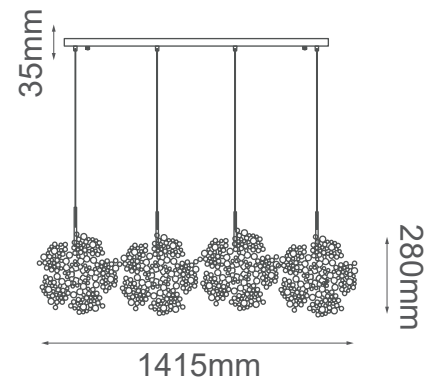

MODELO Q10058-CH - 12 luces

Descripción:

Base: 12*G9

Voltaje: 90-130V

***Focos no incluidos**

Acabado: Cromo

Material: Metal

***Cable de 3m**

Caja: L168*W43*H38cm

Opciones Disponibles:

Q10058-GD - Oro

Q10058-CH - Cromo