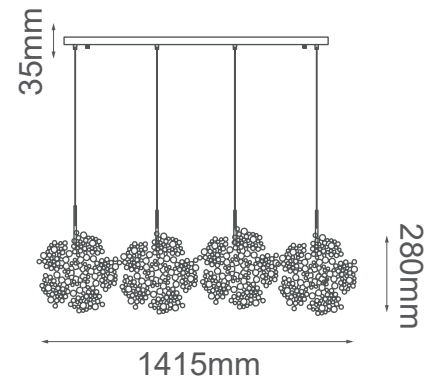

MODELO Q10058-GD - 12 luces

### Descripción:

**Base:** 12\*G9

**Voltaje:** 90-130V

**\*Focos no incluidos**

**Acabado:** Oro

**Material:** Metal

**\*Cable de 3m**

**Caja:** L168\*W43\*H38cm