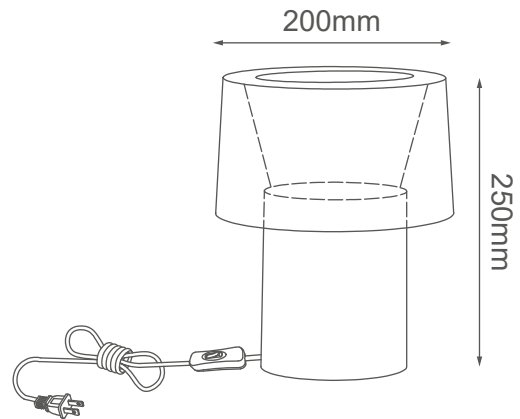

MODELO Q10277-SM - LED 7W

Descripción:

Watts: 7W

Flujo luminoso: 560lm

Temperatura de color: WW 3000K

CRI >80

Voltaje: 127V

Atenuable: No