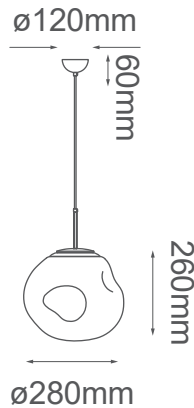

MODELO Q10280-CH - 1 LUZ

### Descripción:

**Soquet:** E26

**Voltaje:** 90-130V

**No. de focos:** 1

**Foco incluido:** No

**Acabado:** Cromo

**Material:** Metal y Acrílico

**\*Cable de 3m**

**Peso:** 1.8kg

**Medidas:** L29 \* W29 \* H33.5cm

**\*Sólo usar foco de LED.**