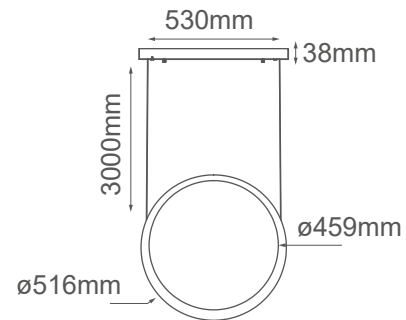

MODELO Q10311-BK - LED 7W

Descripción:

Watts: 7W

Flujo luminoso: 560lm

Temperatura de color: WW 3000K

CRI >80

Voltaje: 127V

Atenuable: No

Material: Aluminio + Acrílico

***Cable de 3m**

Opciones Disponibles:

Q10311-BK - Negro

Q10311-GDA - Oro Antiguo