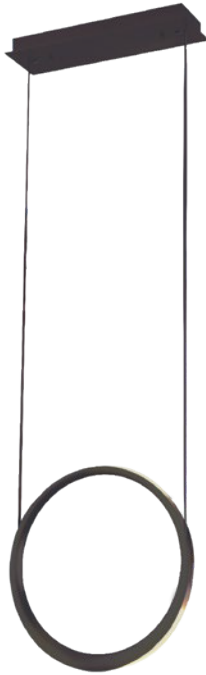

MODELO Q10311-BK - LED 7W

Descripción:

Watts: 7W

Flujo luminoso: 560lm

Temperatura de color: WW 3000K

CRI >80

Voltaje: 127V

Atenuable: No

Material: Aluminio + Acrílico

***Cable de 3m**

Opciones Disponibles:

Q10311-BK - Negro

Q10311-GDA - Oro Antiguo