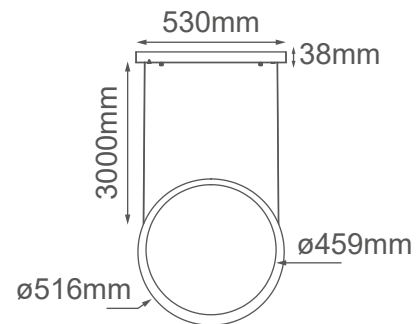

### Descripción:

**Watts:** 7W

**Flujo luminoso:** 560lm

**Temperatura de color:** WW 3000K

**CRI >80**

**Voltaje:** 127V

**Atenuable:** No

**Material:** Aluminio + Acrílico

**\*Cable de 3m**