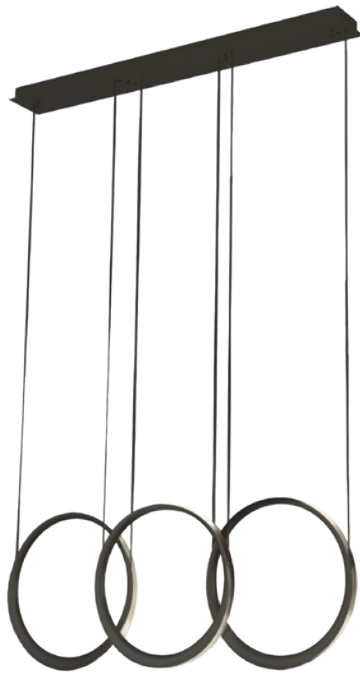

MODELO Q10313-BK - LED 21W

### Descripción:

**Watts:** 21W

**Flujo luminoso:** 1680lm

**Temperatura de color:** WW 3000K

**CRI >80**

**Voltaje:** 127V

**Atenuable:** No

**Material:** Aluminio + Acrílico

**\*Cable de 3m**

### Opciones Disponibles:

**Q10311-BK - Negro**

**Q10311-GDA - Oro Antiguo**