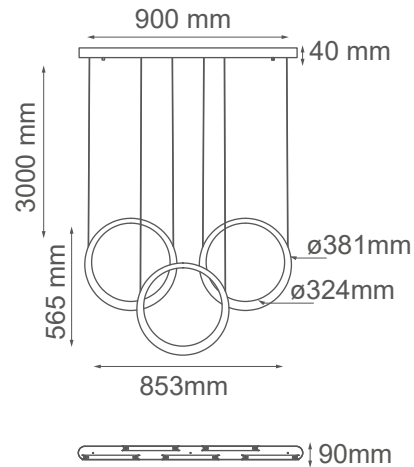

### Descripción:

**Watts:** 21W

**Flujo luminoso:** 1680lm

**Temperatura de color:** WW 3000K

**CRI >80**

**Voltaje:** 127V

**Atenuable:** No

**Material:** Aluminio + Acrílico

**\*Cable de 3m**