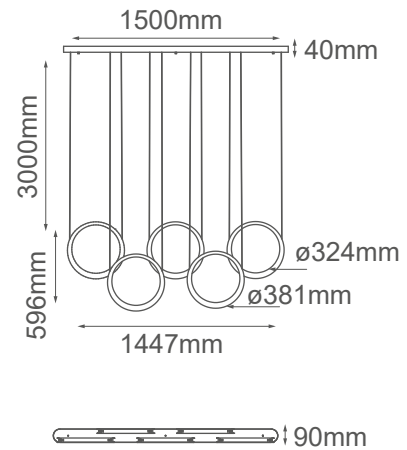

MODELO Q10315-BK - LED 35W

Descripción:

Watts: 35W

Flujo luminoso: 2800lm

Temperatura de color: WW 3000K

CRI >80

Voltaje: 127V

Atenuable: No

Material: Aluminio + Acrílico

***Cable de 3m**

Opciones Disponibles:

Q10315-BK - Negro

Q10311-GDA - Oro Antiguo