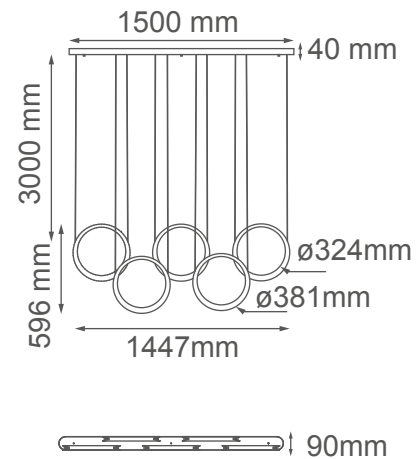

MODELO Q10315-GDA - LED 35W

Descripción:

Watts: 35W

Flujo luminoso: 2800lm

Temperatura de color: WW 3000K

CRI >80

Voltaje: 127V

Atenuable: No

Material: Aluminio + Acrílico

***Cable de 3m**

Opciones Disponibles:

Q10311-GDA - Oro Antiguo

Q10315-BK - Negro