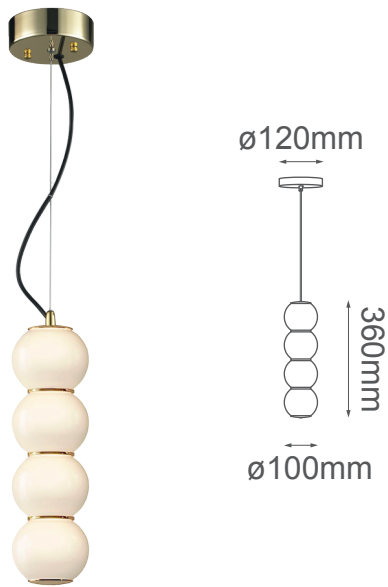

MODELO Q10344-GD - LED 12W

Descripción:

Watts: 12W
Flujo luminoso: 960 lm
Temperatura de color: WW 3000K (Luz Cálida)
Voltaje: 90-130V
Base: LEDs integrados
Acabado: Oro
Material: Metal + cristal
***Cable de 3m**

Opciones Disponibles:

Q10344-GD - Oro