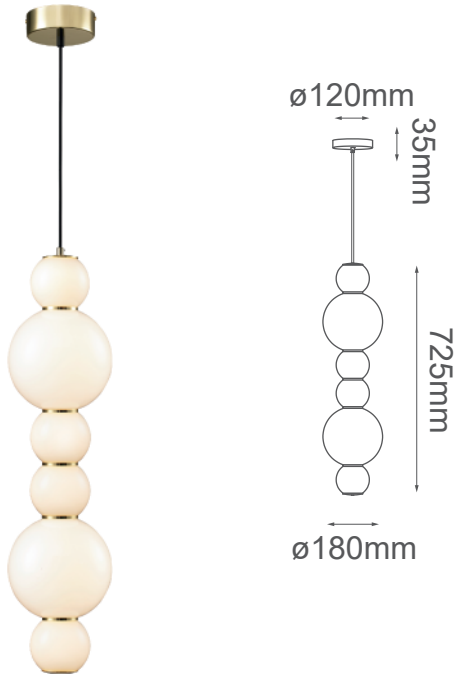

MODELO Q10346-GD - LED 12W

Descripción:

Watts: 39W
Temperatura de color: WW 3000K (Luz cálida)
Flujo luminoso: 960lm
Voltaje: 90-130V
Base: LEDs integrados
Acabado: Oro
Material: Metal + cristal
Altura ajustable: cable de 3m
Peso: 2.2kg
Caja: 3.4kg, L81*W31*H31cm

Opciones Disponibles:

Q10346-GD - Oro