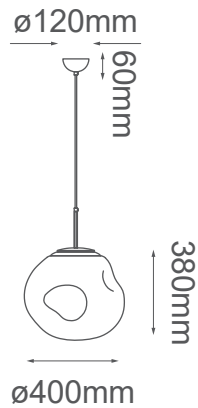

MODELO Q10400-BR - 1 LUZ

### Descripción:

**Soquet:** E26

**Voltaje:** 90-130V

**No. de focos:** 1

**Foco incluido:** No

**Acabado:** Bronce

**Material:** Metal y Acrílico

**\*Cable de 3m**

**Peso:** 2.7kg

**Medidas:** L39 \* W39 \* H43cm

**\*Sólo usar foco de LED.**