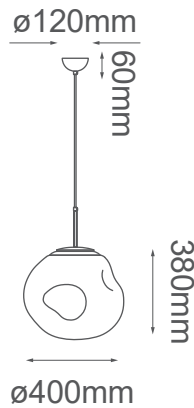

MODELO Q10400-CH - 1 LUZ

Descripción:

Soquet: E26

Voltaje: 90-130V

No. de focos: 1

Foco incluido: No

Acabado: Cromo

Material: Metal y Acrílico

***Cable de 3m**

Peso: 2.7kg

Medidas: L39 * W39 * H43cm

***Sólo usar foco de LED.**

Opciones Disponibles:

Q10400-BR - Bronce

Q10400-CH - Cromo