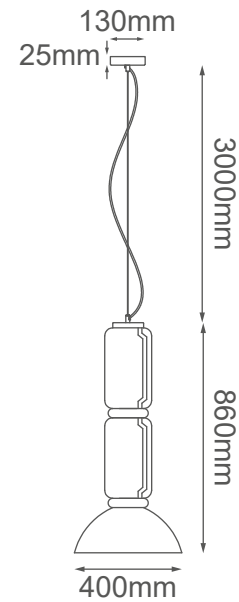

MODELO Q10483-BK - LED 25W

### Descripción:

**Watts:** 25W

**Flujo luminoso:** 2000lm

**Temperatura de color:** WW 3000K

**CRI >80**

**Voltaje:** 127V

**Atenuable:** No

**Material:** Hierro + Cristal

**\*Cable de 3m**