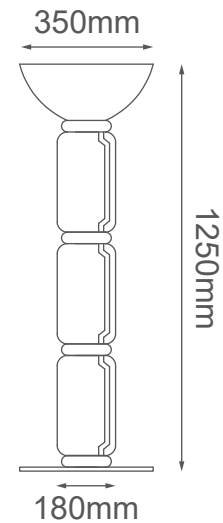

MODELO Q10484-BK - LED 30W

### Descripción:

**Watts:** 30W

**Flujo luminoso:** 2400lm

**Temperatura de color:** WW 3000K

**CRI >80**

**Voltaje:** 127V

**Atenuable:** No

**Material:** Hierro + Cristal

### Opciones Disponibles:

Q10484-BK - Negro