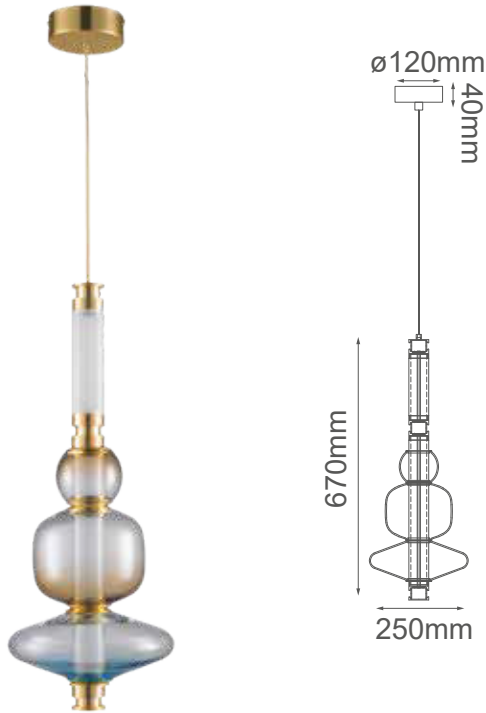

MODELO Q10580-GD - LED 12W

Descripción:

Watts: 12W

Flujo luminoso: 960lm

Temperatura de color: WW 3000K

CRI > 80

Voltaje: 127V

Atenuable: No

Material: Hierro + Cristal

***Cable de 3m**

Opciones Disponibles:

Q10580-GD - Oro