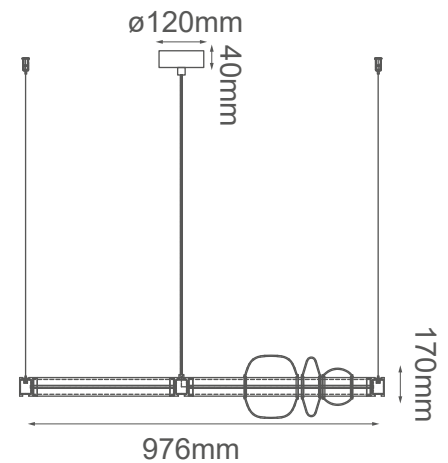

MODELO Q10581-GD - LED 12W

### Descripción:

**Watts:** 12W

**Flujo luminoso:** 960lm

**Temperatura de color:** WW 3000K

**CRI > 80**

**Voltaje:** 127V

**Atenuable:** No

**Material:** Hierro + Cristal

**\*Cable de 3m**