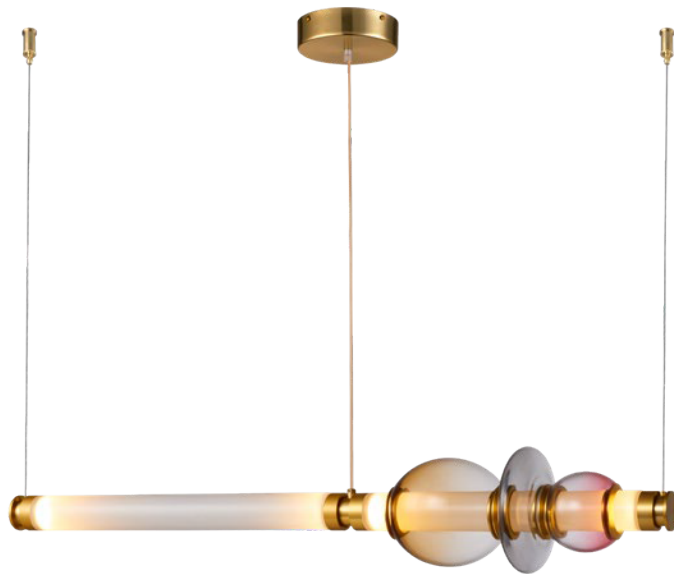

MODELO Q10581-GD - LED 12W

### Descripción:

**Watts:** 12W

**Flujo luminoso:** 960lm

**Temperatura de color:** WW 3000K

**CRI > 80**

**Voltaje:** 127V

**Atenuable:** No

**Material:** Hierro + Cristal

**\*Cable de 3m**

### Opciones Disponibles:

Q10581-GD - Oro